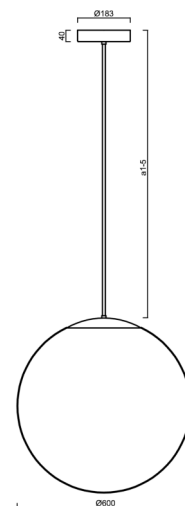

ADRIA P5 HP

Kód produktu: ADR62622

Typ: LED-5L08E1050Z11/099/a3 MS 4K##

Krátký popis svítidla: Mosazné závěsné vysokovýkonné LED svítidlo ON/OFF a skleněné stínidlo TRIPLEX OPAL. Tyčový závěs o délce 60 cm.

Technické

Typy svítidel	Klasické on/off
Typ montáže	závěsné - tyč
Materiál základny	Mosaz
Materiál stínidla	třívrstvé sklo TRIPLEX OPÁL
Barva základny	mosaz leštěná
Barva stínidla	bílá
Držení stínidla	ocelový držák
Umístění montáže	strop
Šířka	600 mm
Délka	600 mm
Výška	600 mm
Průměr	ø 600 mm
Délka závěsu	600 mm
Montážní otvor	3xø5mm
Kabelový vstup	2xø16mm
Energetická třída	D
Rázová pevnost	IK01
Provozní teplota	od -20°C do +30°C

Elektrické

Příkon	65 W
Stupeň krytí	IP40
Objímka	LED modul
Svorkovnice	zacvakávací
Počet svítidel na jistič B10A	15 ks
Počet svítidel na jistič B16A	25 ks
Počet svítidel na jistič C10A	26 ks
Počet svítidel na jistič C16A	42 ks

Světelné

Světelný tok svítidla	9280 lm
Světelný tok zdroje	10540 lm
Měrný výkon	142 lm/W
Teplota	4000 K
Životnost LED L80/B10	100000 hod
CRI	Ra80
MacAdam	3
Fotobiologická bezpečnost svítidla dle EN 62471 (Blue light hazard)	Risk group 0

Eulum data pro výpočtové programy jsou k dispozici na www.osmont.cz.