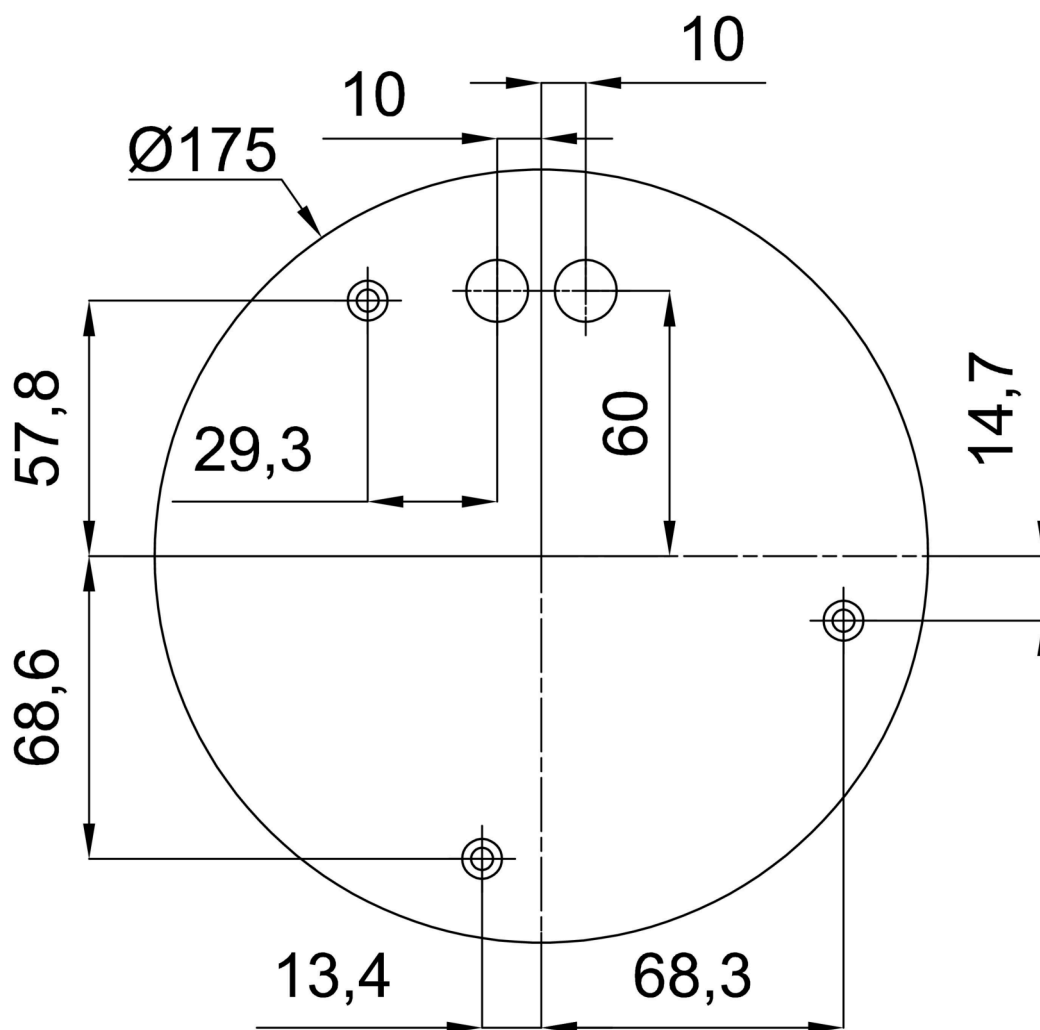

Logistické

EAN	8591728059408
Hmotnost NTT0	8.3 Kg
Hmotnost BTTO	10.7 Kg
Počet kartonů	2 ks
Objem balení	0.278 m³
Balení 1 šířka	0.62 m
Balení 1 délka	0.62 m
Balení 1 výška	0.63 m
Záruka*	60 měsíců

*U akumulátorů je poskytována záruka v délce 12 měsíců od data prodeje.

Montážní rozměry: