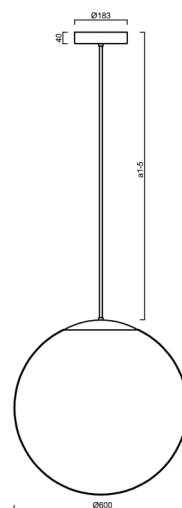

ADRIA P5 HP

Kód produktu: ADR62616

Typ: LED-5L08E1050Z11/099/a2 C DALI 4K##

Krátký popis svítidla: Černé závěsné vysokovýkonné LED svítidlo DALI a skleněné stínidlo TRIPLEX OPAL. Tyčový závěs o délce 40 cm.

Technické

Typy svítidel	Stmívatelné
Typ montáže	závěsné - tyč
Materiál základny	ocel
Materiál stínidla	třívrstvé sklo TRIPLEX OPÁL
Barva základny	černá Ral9005
Barva stínidla	bílá
Držení stínidla	ocelový držák
Umístění montáže	strop
Šířka	600 mm
Délka	600 mm
Výška	600 mm
Průměr	ø 600 mm
Délka závěsu	400 mm
Montážní otvor	3xø5mm
Kabelový vstup	2xø16mm
Energetická třída	D
Rázová pevnost	IK01
Provozní teplota	od -20°C do +30°C

Elektrické

Příkon	65 W
Stupeň krytí	IP40
Objemka	LED modul
Svorkovnice	zacvakávací
Počet svítidel na jistič B10A	15 ks
Počet svítidel na jistič B16A	25 ks
Počet svítidel na jistič C10A	26 ks
Počet svítidel na jistič C16A	42 ks

Světelné

Světelný tok svítidla	9280 lm
Světelný tok zdroje	10540 lm
Měrný výkon	142 lm/W
Teplota	4000 K
Životnost LED L80/B10	100000 hod
CRI	Ra80
MacAdam	3
Fotobiologická bezpečnost svítidla dle EN 62471 (Blue light hazard)	Risk group 0

Eulum data pro výpočtové programy jsou k dispozici na www.osmont.cz.