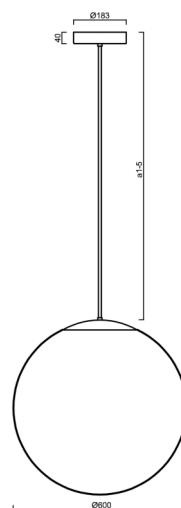

ADRIA P5 HP

LED-5L08E1050Z11/099/a4 C 4K##

WWW.OSMONT.CZ

ADRIA P5 HP

Kód produktu: ADR62613

Typ: LED-5L08E1050Z11/099/a4 C 4K##

Krátký popis svítidla: Černé závěsné vysokovýkonné LED svítidlo ON/OFF a skleněné stínidlo TRIPLEX OPAL. Tyčový závěs o délce 80 cm.

Technické

Typy svítidel	Klasické on/off
Typ montáže	závěsné - tyč
Materiál základny	ocel
Materiál stínidla	třívrstvé sklo TRIPLEX OPÁL
Barva základny	černá Ral9005
Barva stínidla	bílá
Držení stínidla	ocelový držák
Umístění montáže	strop
Šířka	600 mm
Délka	600 mm
Výška	600 mm
Průměr	ø 600 mm
Délka závěsu	800 mm
Montážní otvor	3xø5mm
Kabelový vstup	2xø16mm
Energetická třída	D
Rázová pevnost	IK01
Provozní teplota	od -20°C do +30°C