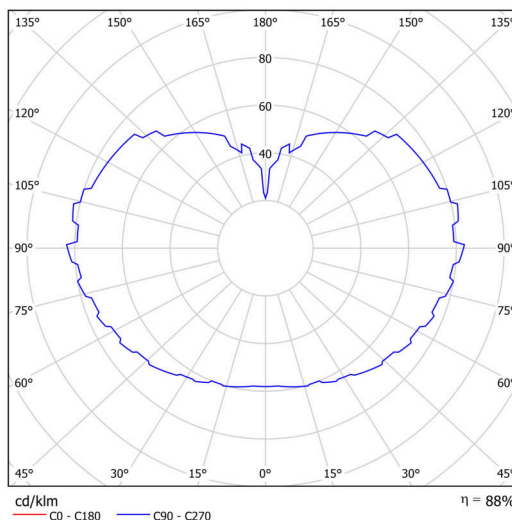

Světelné

Světelný tok svítidla	9280 lm
Světelný tok zdroje	10540 lm
Měrný výkon	142 lm/W
Teplota	4000 K
Životnost LED L80/B10	100000 hod
CRI	Ra80
MacAdam	3
Fotobiologická bezpečnost svítidla dle EN 62471 (Blue light hazard)	Risk group 0