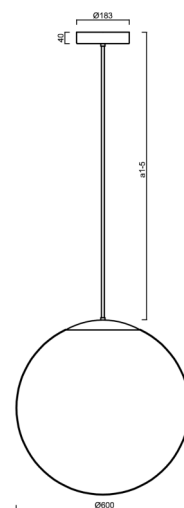

ADRIA P5 HP

Kód produktu: ADR62610

Typ: LED-5L08E1050Z11/099/a1 C 4K##

Krátký popis svítidla: Černé závěsné vysokovýkonné LED svítidlo ON/OFF a skleněné stínidlo TRIPLEX OPAL. Tyčový závěs o délce 20 cm.

Technické

Typy svítidel	Klasické on/off
Typ montáže	závěsné - tyč
Materiál základny	ocel
Materiál stínidla	třívrstvé sklo TRIPLEX OPÁL
Barva základny	černá Ral9005
Barva stínidla	bílá
Držení stínidla	ocelový držák
Umístění montáže	strop
Šířka	600 mm
Délka	600 mm
Výška	600 mm
Průměr	ø 600 mm
Délka závěsu	200 mm
Montážní otvor	3xø5mm
Kabelový vstup	2xø16mm
Energetická třída	D
Rázová pevnost	IK01
Provozní teplota	od -20°C do +30°C

Elektrické

Příkon	65 W
Stupeň krytí	IP40
Objemka	LED modul
Svorkovnice	zacvakávací
Počet svítidel na jistič B10A	15 ks
Počet svítidel na jistič B16A	25 ks
Počet svítidel na jistič C10A	26 ks
Počet svítidel na jistič C16A	42 ks

Světelné

Světelný tok svítidla	9280 lm
Světelný tok zdroje	10540 lm
Měrný výkon	142 lm/W
Teplota	4000 K
Životnost LED L80/B10	100000 hod
CRI	Ra80
MacAdam	3
Fotobiologická bezpečnost svítidla dle EN 62471 (Blue light hazard)	Risk group 0

Eulum data pro výpočtové programy jsou k dispozici na www.osmont.cz.