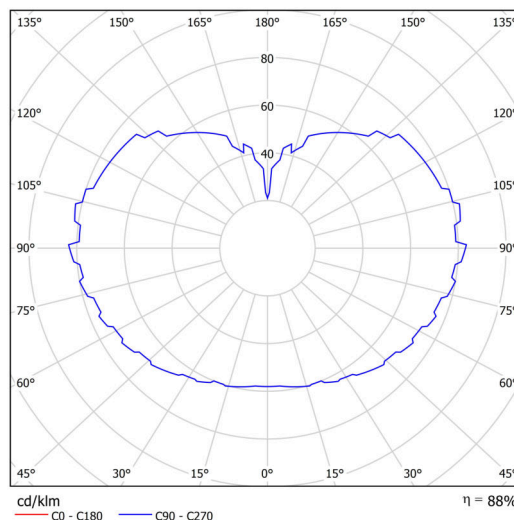

ADRIA P5 HP

Kód produktu: ADR62610

Typ: LED-5L08E1050Z11/099/a1 C 4K##

Krátký popis svítidla: Černé závěsné vysokovýkonné LED svítidlo ON/OFF a skleněné stínidlo TRIPLEX OPAL. Tyčový závěs o délce 20 cm.

Technické

Typy svítidel	Klasické on/off
Typ montáže	závěsné - tyč
Materiál základny	ocel
Materiál stínidla	třívrstvé sklo TRIPLEX OPÁL
Barva základny	černá Ral9005
Barva stínidla	bílá
Držení stínidla	ocelový držák
Umístění montáže	strop
Šířka	600 mm
Délka	600 mm
Výška	600 mm
Průměr	ø 600 mm
Délka závěsu	200 mm
Montážní otvor	3xø5mm
Kabelový vstup	2xø16mm
Energetická třída	D
Rázová pevnost	IK01
Provozní teplota	od -20°C do +30°C

Elektrické

Příkon	65 W
Stupeň krytí	IP40
Objemka	LED modul
Svorkovnice	zacvakávací
Počet svítidel na jistič B10A	15 ks
Počet svítidel na jistič B16A	25 ks
Počet svítidel na jistič C10A	26 ks
Počet svítidel na jistič C16A	42 ks

Světelné

Světelný tok svítidla	9280 lm
Světelný tok zdroje	10540 lm
Měrný výkon	142 lm/W
Teplota	4000 K
Životnost LED L80/B10	100000 hod
CRI	Ra80
MacAdam	3
Fotobiologická bezpečnost svítidla dle EN 62471 (Blue light hazard)	Risk group 0

Eulum data pro výpočtové programy jsou k dispozici na www.osmont.cz.