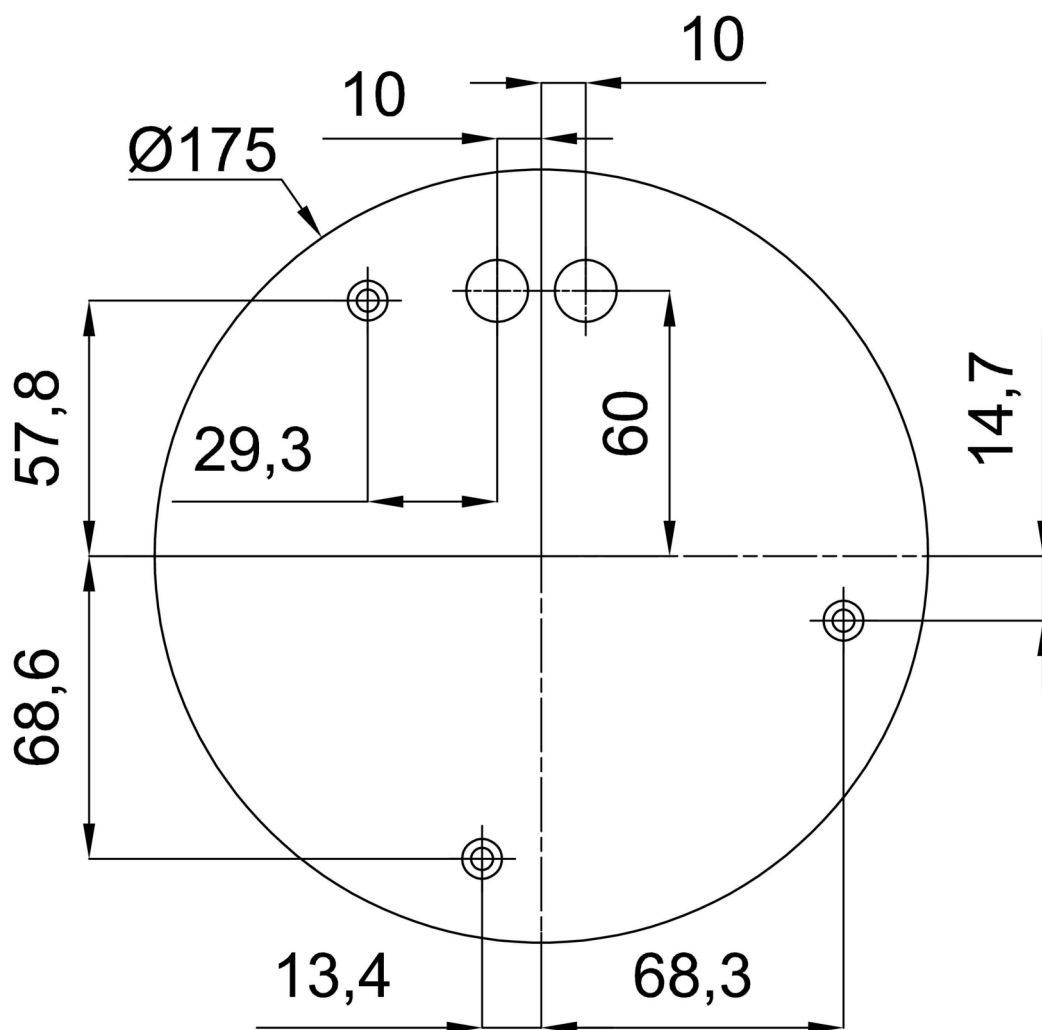

Logistické

EAN	8591728059347
Hmotnost NTT0	7.15 Kg
Hmotnost BTTO	9.85 Kg
Počet kartonů	2 ks
Objem balení	0.278 m³
Balení 1 šířka	0.62 m
Balení 1 délka	0.62 m
Balení 1 výška	0.63 m
Záruka*	60 měsíců

*U akumulátorů je poskytována záruka v délce 12 měsíců od data prodeje.

Montážní rozměry: