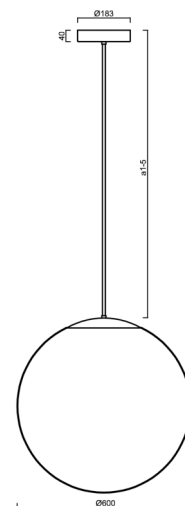

ADRIA P5 HP

Kód produktu: ADR62603

Typ: LED-5L08E1050Z11/099/a4 B 4K##

Krátký popis svítidla: Bílé závěsné vysokovýkonné LED svítidlo ON/OFF a skleněné stínidlo TRIPLEX OPAL. Tyčový závěs o délce 80 cm.

Technické

Typy svítidel	Klasické on/off
Typ montáže	závěsné - tyč
Materiál základny	ocel
Materiál stínidla	třívrstvé sklo TRIPLEX OPÁL
Barva základny	bílá Ral9003
Barva stínidla	bílá
Držení stínidla	ocelový držák
Umístění montáže	strop
Šířka	600 mm
Délka	600 mm
Výška	600 mm
Průměr	ø 600 mm
Délka závěsu	800 mm
Montážní otvor	3xø5mm
Kabelový vstup	2xø16mm
Energetická třída	D
Rázová pevnost	IK01
Provozní teplota	od -20°C do +30°C

Elektrické

Příkon	65 W
Stupeň krytí	IP40
Objímka	LED modul
Svorkovnice	zacvakávací
Počet svítidel na jistič B10A	15 ks
Počet svítidel na jistič B16A	25 ks
Počet svítidel na jistič C10A	26 ks
Počet svítidel na jistič C16A	42 ks

Světelné

Světelný tok svítidla	9280 lm
Světelný tok zdroje	10540 lm
Měrný výkon	142 lm/W
Teplota	4000 K
Životnost LED L80/B10	100000 hod
CRI	Ra80
MacAdam	3
Fotobiologická bezpečnost svítidla dle EN 62471 (Blue light hazard)	Risk group 0

Eulum data pro výpočtové programy jsou k dispozici na www.osmont.cz.