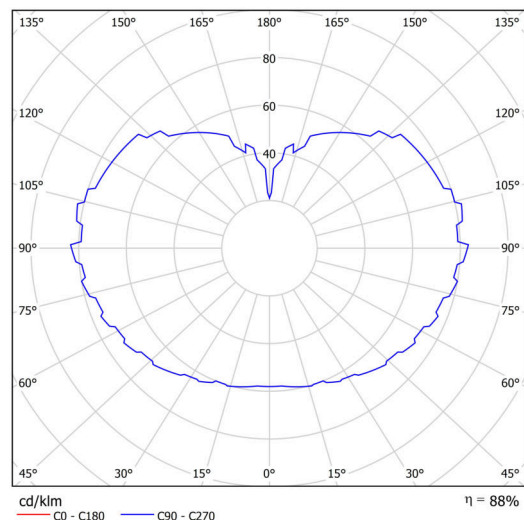

ADRIA P5 HP

Kód produktu: ADR62602

Typ: LED-5L08E1050Z11/099/a3 B 4K##

Krátký popis svítidla: Bílé závěsné vysokovýkonné LED svítidlo ON/OFF a skleněné stínidlo TRIPLEX OPAL. Tyčový závěs o délce 60 cm.

Technické

Typy svítidel	Klasické on/off
Typ montáže	závěsné - tyč
Materiál základny	ocel
Materiál stínidla	třívrstvé sklo TRIPLEX OPÁL
Barva základny	bílá Ral9003
Barva stínidla	bílá
Držení stínidla	ocelový držák
Umístění montáže	strop
Šířka	600 mm
Délka	600 mm
Výška	600 mm
Průměr	ø 600 mm
Délka závěsu	600 mm
Montážní otvor	3xø5mm
Kabelový vstup	2xø16mm
Energetická třída	D
Rázová pevnost	IK01
Provozní teplota	od -20°C do +30°C

Elektrické

Příkon	65 W
Stupeň krytí	IP40
Objemka	LED modul
Svorkovnice	zacvakávací
Počet svítidel na jistič B10A	15 ks
Počet svítidel na jistič B16A	25 ks
Počet svítidel na jistič C10A	26 ks
Počet svítidel na jistič C16A	42 ks

Světelné

Světelný tok svítidla	9280 lm
Světelný tok zdroje	10540 lm
Měrný výkon	142 lm/W
Teplota	4000 K
Životnost LED L80/B10	100000 hod
CRI	Ra80
MacAdam	3
Fotobiologická bezpečnost svítidla dle EN 62471 (Blue light hazard)	Risk group 0

Eulum data pro výpočtové programy jsou k dispozici na www.osmont.cz.