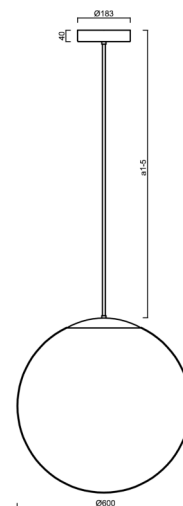

ADRIA P5 HP

Kód produktu: ADR62602

Typ: LED-5L08E1050Z11/099/a3 B 4K##

Krátký popis svítidla: Bílé závěsné vysokovýkonné LED svítidlo ON/OFF a skleněné stínidlo TRIPLEX OPAL. Tyčový závěs o délce 60 cm.

Technické

Typy svítidel	Klasické on/off
Typ montáže	závěsné - tyč
Materiál základny	ocel
Materiál stínidla	třívrstvé sklo TRIPLEX OPÁL
Barva základny	bílá Ral9003
Barva stínidla	bílá
Držení stínidla	ocelový držák
Umístění montáže	strop
Šířka	600 mm
Délka	600 mm
Výška	600 mm
Průměr	ø 600 mm
Délka závěsu	600 mm
Montážní otvor	3xø5mm
Kabelový vstup	2xø16mm
Energetická třída	D
Rázová pevnost	IK01
Provozní teplota	od -20°C do +30°C

Elektrické

Příkon	65 W
Stupeň krytí	IP40
Objemka	LED modul
Svorkovnice	zacvakávací
Počet svítidel na jistič B10A	15 ks
Počet svítidel na jistič B16A	25 ks
Počet svítidel na jistič C10A	26 ks
Počet svítidel na jistič C16A	42 ks

Světelné

Světelný tok svítidla	9280 lm
Světelný tok zdroje	10540 lm
Měrný výkon	142 lm/W
Teplota	4000 K
Životnost LED L80/B10	100000 hod
CRI	Ra80
MacAdam	3
Fotobiologická bezpečnost svítidla dle EN 62471 (Blue light hazard)	Risk group 0

Eulum data pro výpočtové programy jsou k dispozici na www.osmont.cz.