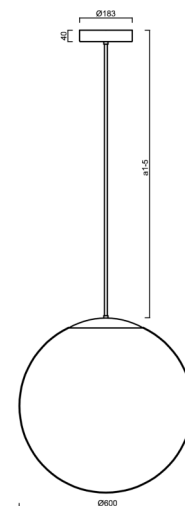

ADRIA P5 HP

Kód produktu: ADR62142

Typ: LED-5L08E1050Z11/099/a3 NB 3K##

Krátký popis svítidla: Nerez broušené závěsné vysokovýkonné LED svítidlo ON/OFF a skleněné stínidlo TRIPLEX OPÁL. Tyčový závěs o délce 60 cm.

Technické

Typy svítidel	Klasické on/off
Typ montáže	závěsné - tyč
Materiál základny	nerez ocel
Materiál stínidla	třívrstvé sklo TRIPLEX OPÁL
Barva základny	nerez broušená
Barva stínidla	bílá
Držení stínidla	ocelový držák
Umístění montáže	strop
Šířka	600 mm
Délka	600 mm
Výška	600 mm
Průměr	ø 600 mm
Délka závěsu	600 mm
Montážní otvor	3xø5mm
Kabelový vstup	2xø16mm
Energetická třída	D
Rázová pevnost	IK01
Provozní teplota	od -20°C do +30°C

Elektrické

Příkon	65 W
Stupeň krytí	IP40
Objímka	LED modul
Svorkovnice	zacvakávací
Počet svítidel na jistič B10A	15 ks
Počet svítidel na jistič B16A	25 ks
Počet svítidel na jistič C10A	26 ks
Počet svítidel na jistič C16A	42 ks

Světelné

Světelný tok svítidla	8890 lm
Světelný tok zdroje	10100 lm
Měrný výkon	136 lm/W
Teplota	3000 K
Životnost LED L80/B10	100000 hod
CRI	Ra80
MacAdam	3
Fotobiologická bezpečnost svítidla dle EN 62471 (Blue light hazard)	Risk group 0

Eulum data pro výpočtové programy jsou k dispozici na www.osmont.cz.