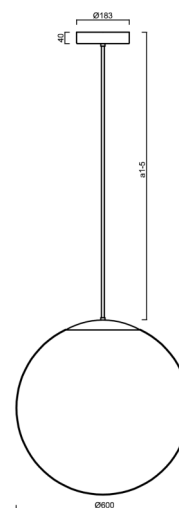

ADRIA P5 HP

Kód produktu: ADR62141

Typ: LED-5L08E1050Z11/099/a2 NB 3K##

Krátký popis svítidla: Nerez broušené závěsné vysokovýkonné LED svítidlo ON/OFF a skleněné stínidlo TRIPLEX OPÁL. Tyčový závěs o délce 40 cm.

Technické

Typy svítidel	Klasické on/off
Typ montáže	závěsné - tyč
Materiál základny	nerez ocel
Materiál stínidla	třívrstvé sklo TRIPLEX OPÁL
Barva základny	nerez broušená
Barva stínidla	bílá
Držení stínidla	ocelový držák
Umístění montáže	strop
Šířka	600 mm
Délka	600 mm
Výška	600 mm
Průměr	ø 600 mm
Délka závěsu	400 mm
Montážní otvor	3xø5mm
Kabelový vstup	2xø16mm
Energetická třída	D
Rázová pevnost	IK01
Provozní teplota	od -20°C do +30°C

Elektrické

Příkon	65 W
Stupeň krytí	IP40
Objímka	LED modul
Svorkovnice	zacvakávací
Počet svítidel na jistič B10A	15 ks
Počet svítidel na jistič B16A	25 ks
Počet svítidel na jistič C10A	26 ks
Počet svítidel na jistič C16A	42 ks

Světelné

Světelný tok svítidla	8890 lm
Světelný tok zdroje	10100 lm
Měrný výkon	136 lm/W
Teplota	3000 K
Životnost LED L80/B10	100000 hod
CRI	Ra80
MacAdam	3
Fotobiologická bezpečnost svítidla dle EN 62471 (Blue light hazard)	Risk group 0

Eulum data pro výpočtové programy jsou k dispozici na www.osmont.cz.