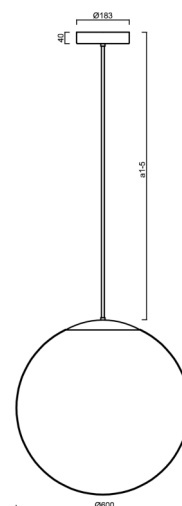

ADRIA P5 HP

Kód produktu: ADR62140

Typ: LED-5L08E1050Z11/099/a1 NB 3K##

Krátký popis svítidla: Nerez broušené závěsné vysokovýkonné LED svítidlo ON/OFF a skleněné stínidlo TRIPLEX OPÁL. Tyčový závěs o délce 20 cm.

Technické

Typy svítidel	Klasické on/off
Typ montáže	závěsné - tyč
Materiál základny	nerez ocel
Materiál stínidla	třívrstvé sklo TRIPLEX OPÁL
Barva základny	nerez broušená
Barva stínidla	bílá
Držení stínidla	ocelový držák
Umístění montáže	strop
Šířka	600 mm
Délka	600 mm
Výška	600 mm
Průměr	ø 600 mm
Délka závěsu	200 mm
Montážní otvor	3xø5mm
Kabelový vstup	2xø16mm
Energetická třída	D
Rázová pevnost	IK01
Provozní teplota	od -20°C do +30°C

Elektrické

Příkon	65 W
Stupeň krytí	IP40
Objímka	LED modul
Svorkovnice	zacvakávací
Počet svítidel na jistič B10A	15 ks
Počet svítidel na jistič B16A	25 ks
Počet svítidel na jistič C10A	26 ks
Počet svítidel na jistič C16A	42 ks

Světelné

Světelný tok svítidla	8890 lm
Světelný tok zdroje	10100 lm
Měrný výkon	136 lm/W
Teplota	3000 K
Životnost LED L80/B10	100000 hod
CRI	Ra80
MacAdam	3
Fotobiologická bezpečnost svítidla dle EN 62471 (Blue light hazard)	Risk group 0

Eulum data pro výpočtové programy jsou k dispozici na www.osmont.cz.