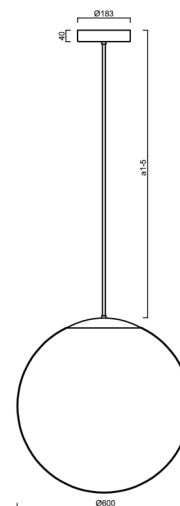

ADRIA P5 HP

Kód produktu: ADR62133

Typ: LED-5L08E1050Z11/099/a4 NL 3K##

Krátký popis svítidla: Nerez leštěné závěsné vysokovýkonné LED svítidlo ON/OFF a skleněné stínidlo TRIPLEX OPÁL. Tyčový závěs o délce 80 cm.

Technické

Typy svítidel	Klasické on/off
Typ montáže	závěsné - tyč
Materiál základny	nerez ocel
Materiál stínidla	třívrstvé sklo TRIPLEX OPÁL
Barva základny	nerez leštěná
Barva stínidla	bílá
Držení stínidla	ocelový držák
Umístění montáže	strop
Šířka	600 mm
Délka	600 mm
Výška	600 mm
Průměr	ø 600 mm
Délka závěsu	800 mm
Montážní otvor	3xø5mm
Kabelový vstup	2xø16mm
Energetická třída	D
Rázová pevnost	IK01
Provozní teplota	od -20°C do +30°C

Elektrické

Příkon	65 W
Stupeň krytí	IP40
Objímka	LED modul
Svorkovnice	zacvakávací
Počet svítidel na jistič B10A	15 ks
Počet svítidel na jistič B16A	25 ks
Počet svítidel na jistič C10A	26 ks
Počet svítidel na jistič C16A	42 ks

Světelné

Světelný tok svítidla	8890 lm
Světelný tok zdroje	10100 lm
Měrný výkon	136 lm/W
Teplota	3000 K
Životnost LED L80/B10	100000 hod
CRI	Ra80
MacAdam	3
Fotobiologická bezpečnost svítidla dle EN 62471 (Blue light hazard)	Risk group 0

Eulum data pro výpočtové programy jsou k dispozici na www.osmont.cz.