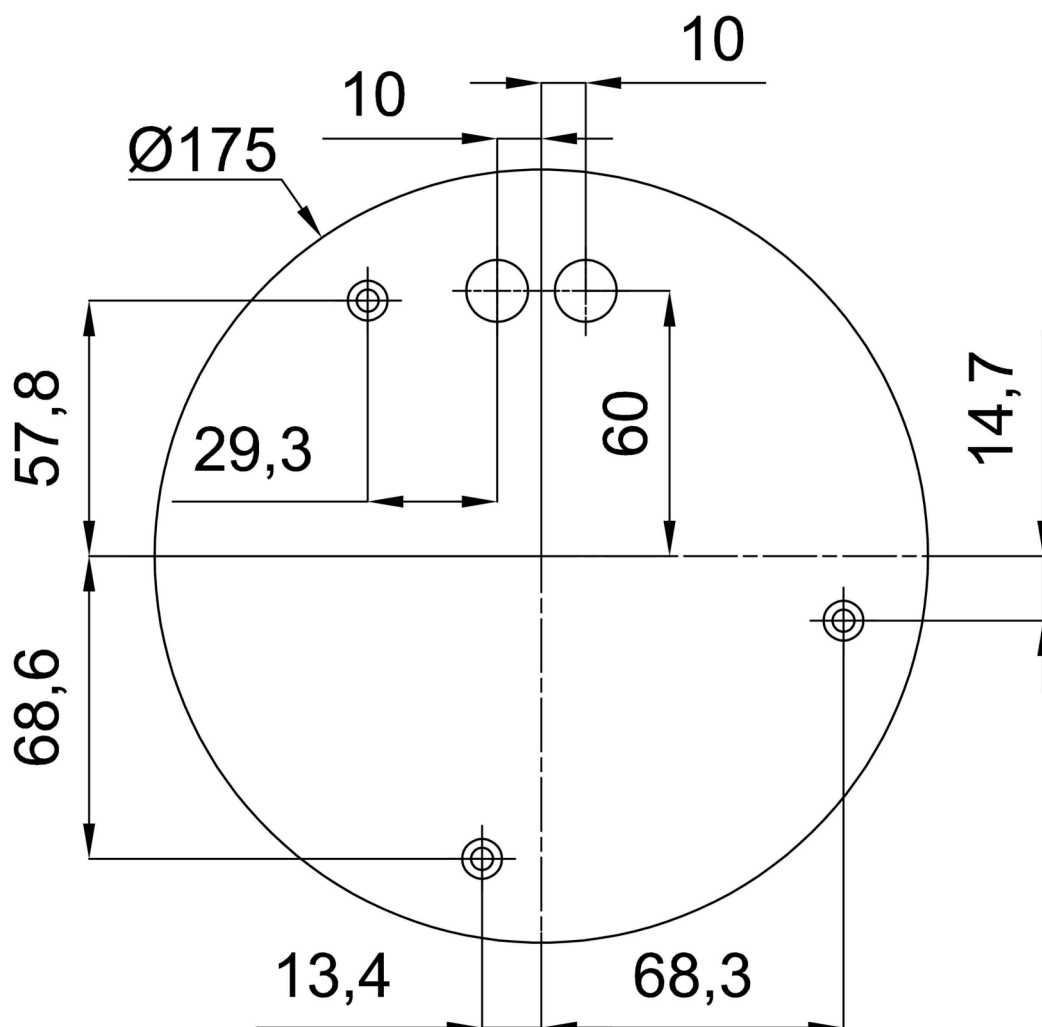

Logistické

EAN	8591728057428
Hmotnost NTT0	8.4 Kg
Hmotnost BTTO	10.8 Kg
Počet kartonů	2 ks
Objem balení	0.278 m³
Balení 1 šířka	0.62 m
Balení 1 délka	0.62 m
Balení 1 výška	0.63 m
Záruka*	60 měsíců

*U akumulátorů je poskytována záruka v délce 12 měsíců od data prodeje.

Montážní rozměry: