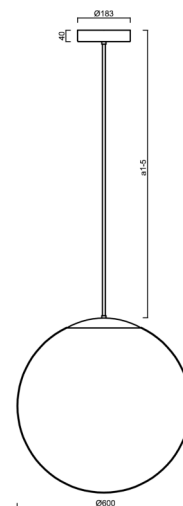

ADRIA P5 HP

LED-5L08E1050Z11/099/a4 MS DALI 3K##

WWW.OSMONT.CZ

ADRIA P5 HP

Kód produktu: ADR62128

Typ: LED-5L08E1050Z11/099/a4 MS DALI 3K##

Krátký popis svítidla: Mosazné závěsné vysokovýkonné LED svítidlo DALI a skleněné stínidlo TRIPLEX OPAL. Tyčový závěs o délce 80 cm.

Technické

| | |
|-------------------|-----------------------------|
| Typy svítidel | Stmívatelné |
| Typ montáže | závěsné - tyč |
| Materiál základny | Mosaz |
| Materiál stínidla | třívrstvé sklo TRIPLEX OPÁL |
| Barva základny | mosaz leštěná |
| Barva stínidla | bílá |
| Držení stínidla | ocelový držák |
| Umístění montáže | strop |
| Šířka | 600 mm |
| Délka | 600 mm |
| Výška | 600 mm |
| Průměr | ø 600 mm |
| Délka závěsu | 800 mm |
| Montážní otvor | 3xø5mm |
| Kabelový vstup | 2xø16mm |
| Energetická třída | D |
| Rázová pevnost | IK01 |
| Provozní teplota | od -20°C do +30°C |