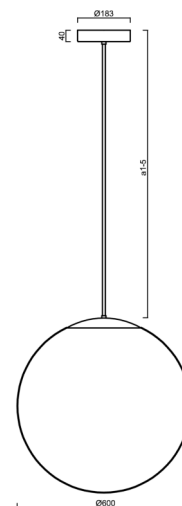

ADRIA P5 HP

LED-5L08E1050Z11/099/a4 C 3K##

WWW.OSMONT.CZ

ADRIA P5 HP

Kód produktu: ADR62113

Typ: LED-5L08E1050Z11/099/a4 C 3K##

Krátký popis svítidla: Černé závěsné vysokovýkonné LED svítidlo ON/OFF a skleněné stínidlo TRIPLEX OPAL. Tyčový závěs o délce 80 cm.

Technické

Typy svítidel	Klasické on/off
Typ montáže	závěsné - tyč
Materiál základny	ocel
Materiál stínidla	třívrstvé sklo TRIPLEX OPÁL
Barva základny	černá Ral9005
Barva stínidla	bílá
Držení stínidla	ocelový držák
Umístění montáže	strop
Šířka	600 mm
Délka	600 mm
Výška	600 mm
Průměr	ø 600 mm
Délka závěsu	800 mm
Montážní otvor	3xø5mm
Kabelový vstup	2xø16mm
Energetická třída	D
Rázová pevnost	IK01
Provozní teplota	od -20°C do +30°C