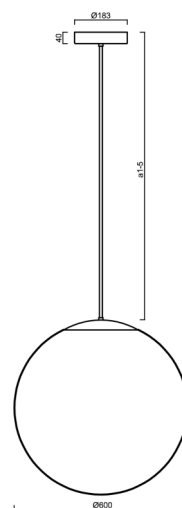

ADRIA P5 HP

LED-5L08E1050Z11/099/a1 C 3K##

WWW.OSMONT.CZ

ADRIA P5 HP

Kód produktu: ADR62110

Typ: LED-5L08E1050Z11/099/a1 C 3K##

Krátký popis svítidla: Černé závěsné vysokovýkonné LED svítidlo ON/OFF a skleněné stínidlo TRIPLEX OPAL. Tyčový závěs o délce 20 cm.

Technické

Typy svítidel	Klasické on/off
Typ montáže	závěsné - tyč
Materiál základny	ocel
Materiál stínidla	třívrstvé sklo TRIPLEX OPÁL
Barva základny	černá Ral9005
Barva stínidla	bílá
Držení stínidla	ocelový držák
Umístění montáže	strop
Šířka	600 mm
Délka	600 mm
Výška	600 mm
Průměr	ø 600 mm
Délka závěsu	200 mm
Montážní otvor	3xø5mm
Kabelový vstup	2xø16mm
Energetická třída	D
Rázová pevnost	IK01
Provozní teplota	od -20°C do +30°C