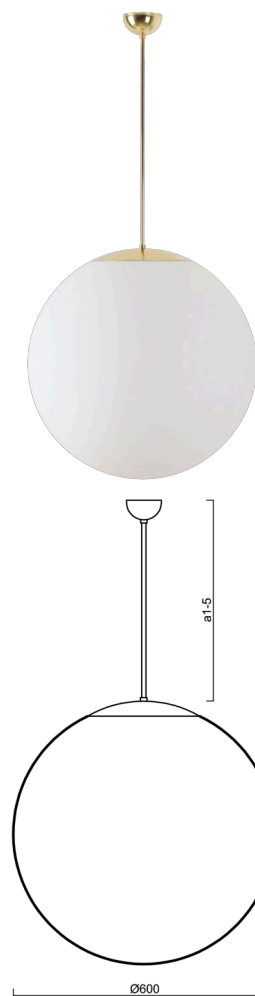

ADRIA P5

Kód produktu: ADR60706

Typ: LED-5L07E1050Z11/099/a2 MS 4K##

Krátký popis svítidla: Mosazné závěsné LED svítidlo ON/OFF a skleněné stínidlo TRIPLEX OPAL

Technické

Typy svítidel	Klasické on/off
Typ montáže	závěsné - tyč
Materiál základny	Mosaz
Materiál stínidla	třívrstvé sklo TRIPLEX OPÁL
Barva základny	mosaz leštěná
Barva stínidla	bílá
Držení stínidla	ocelový držák
Umístění montáže	strop
Šířka	600 mm
Délka	600 mm
Výška	600 mm
Průměr	Ø 600 mm
Délka závěsu	400 mm
Montážní otvor	není
Kabelový vstup	není
Energetická třída	D
Rázová pevnost	IK01
Provozní teplota	od -20°C do +30°C

Elektrické

Příkon	48 W
Stupeň krytí	IP40
Objímka	LED modul
Svorkovnice	není

Světelné

Světelný tok svítidla	7100 lm
Světelný tok zdroje	8070 lm
Měrný výkon	147 lm/W
Teplota	4000 K
Životnost LED L80/B10	100000 hod
CRI	Ra80
MacAdam	3
Fotobiologická bezpečnost svítidla dle EN 62471 (Blue light hazard)	Risk group 0

Eulum data pro výpočtové programy jsou k dispozici na www.osmont.cz.