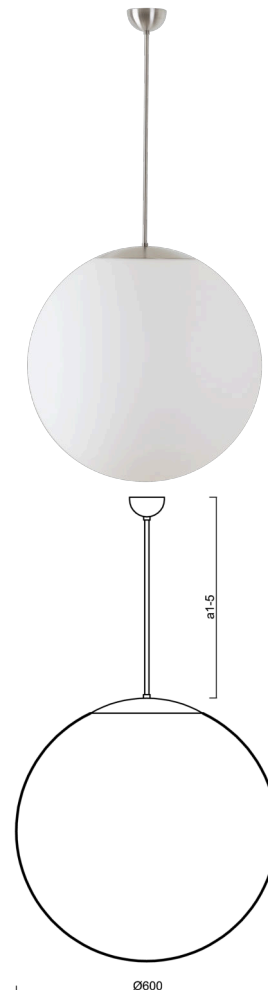

ADRIA P5

Kód produktu: ADR60233

Typ: LED-5L07E1050Z11/099/a4 NB DALI 3K##

Krátký popis svítidla: Nerez broušené závěsné LED svítidlo DALI a skleněné stínidlo TRIPLEX OPAL

Technické

Typy svítidel	Stmívatelné
Typ montáže	závěsné - tyč
Materiál základny	nerez ocel
Materiál stínidla	třívrstvé sklo TRIPLEX OPÁL
Barva základny	nerez broušená
Barva stínidla	bílá
Držení stínidla	ocelový držák
Umístění montáže	strop
Šířka	600 mm
Délka	600 mm
Výška	600 mm
Průměr	ø 600 mm
Délka závěsu	800 mm
Montážní otvor	není
Kabelový vstup	není
Energetická třída	D
Rázová pevnost	IK01
Provozní teplota	od -20°C do +30°C

Elektrické

Příkon	48 W
Stupeň krytí	IP40
Objemka	LED modul
Svorkovnice	není
Počet svítidel na jistič B10A	14 ks
Počet svítidel na jistič B16A	23 ks
Počet svítidel na jistič C10A	23 ks
Počet svítidel na jistič C16A	38 ks

Světelné

Světelný tok svítidla	6810 lm
Světelný tok zdroje	7740 lm
Měrný výkon	141 lm/W
Teplota	3000 K
Životnost LED L80/B10	100000 hod
CRI	Ra80
MacAdam	3
Fotobiologická bezpečnost svítidla dle EN 62471 (Blue light hazard)	Risk group 0

Eulum data pro výpočtové programy jsou k dispozici na www.osmont.cz.