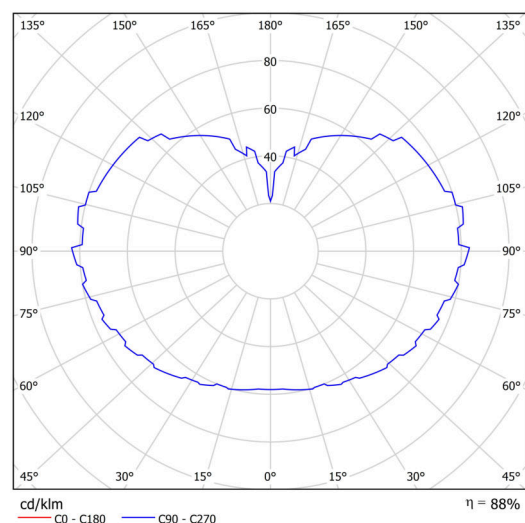

ADRIA P5

Kód produktu: ADR60233

Typ: LED-5L07E1050Z11/099/a4 NB DALI 3K##

Krátký popis svítidla: Nerez broušené závěsné LED svítidlo DALI a skleněné stínidlo TRIPLEX OPAL

Technické

Typy svítidel	Stmívatelné
Typ montáže	závěsné - tyč
Materiál základny	nerez ocel
Materiál stínidla	třívrstvé sklo TRIPLEX OPÁL
Barva základny	nerez broušená
Barva stínidla	bílá
Držení stínidla	ocelový držák
Umístění montáže	strop
Šířka	600 mm
Délka	600 mm
Výška	600 mm
Průměr	ø 600 mm
Délka závěsu	800 mm
Montážní otvor	není
Kabelový vstup	není
Energetická třída	D
Rázová pevnost	IK01
Provozní teplota	od -20°C do +30°C

Elektrické

Příkon	48 W
Stupeň krytí	IP40
Objemka	LED modul
Svorkovnice	není
Počet svítidel na jistič B10A	14 ks
Počet svítidel na jistič B16A	23 ks
Počet svítidel na jistič C10A	23 ks
Počet svítidel na jistič C16A	38 ks

Světelné

Světelný tok svítidla	6810 lm
Světelný tok zdroje	7740 lm
Měrný výkon	141 lm/W
Teplota	3000 K
Životnost LED L80/B10	100000 hod
CRI	Ra80
MacAdam	3
Fotobiologická bezpečnost svítidla dle EN 62471 (Blue light hazard)	Risk group 0

Eulum data pro výpočtové programy jsou k dispozici na www.osmont.cz.