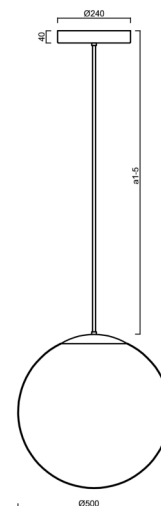

ADRIA P4 HP

Kód produktu: ADR72552

Typ: LED-5L08E950Z11/098/a3/NK1W NL 4K##

Krátký popis svítidla: Nerez leštěné závěsné vysokovýkonné LED svítidlo nouzové kombinované a skleněné stínidlo TRIPLEX OPAL. Tyčový závěs o délce 60 cm.

Technické

Typy svítidel	Nouzové kombinované
Typ montáže	závěsné - tyč
Materiál základny	nerez ocel
Materiál stínidla	třívrstvé sklo TRIPLEX OPÁL
Barva základny	nerez leštěná
Barva stínidla	bílá
Držení stínidla	ocelový držák
Umístění montáže	strop
Šířka	500 mm
Délka	500 mm
Výška	500 mm
Průměr	ø 500 mm
Délka závěsu	600 mm
Montážní otvor	3xø5mm
Kabelový vstup	2xø16mm
Energetická třída	D
Rázová pevnost	IK01
Provozní teplota	od 0°C do +30°C

Elektrické

Příkon	59 W
Stupeň krytí	IP40
Objemka	LED modul
Typ baterií	NiCd
Čas nouze	3 hod
SELFTEST	ne
Svorkovnice	zacvakávací
Počet svítidel na jistič B10A	12 ks
Počet svítidel na jistič B16A	20 ks
Počet svítidel na jistič C10A	22 ks
Počet svítidel na jistič C16A	36 ks

Světelné

Světelný tok svítidla	8450 lm
Světelný tok zdroje	9600 lm
Světelný tok zdroje v nouzovém režimu	150 lm
Měrný výkon	143 lm/W
Teplota	4000 K
Životnost LED L80/B10	100000 hod
CRI	Ra80
MacAdam	3
Fotobiologická bezpečnost svítidla dle EN 62471 (Blue light hazard)	Risk group 0