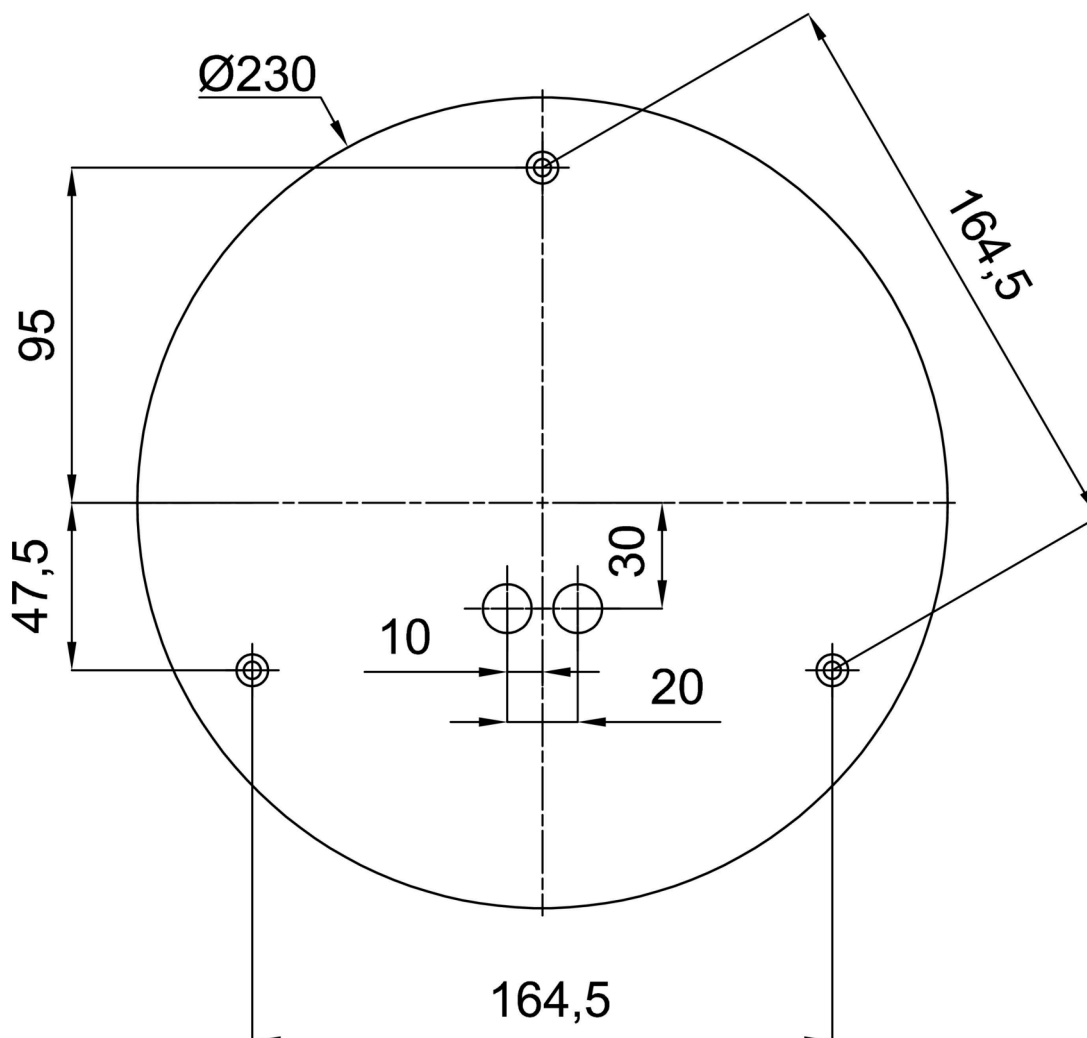

TECHNICKÝ LIST

Eulum data pro výpočtové programy jsou k dispozici na
www.osmont.cz.

Logistické

EAN	8591728062866
Hmotnost NTTO	7.2 Kg
Hmotnost BTTO	9 Kg
Počet kartonů	2 ks
Objem balení	0.157 m³
Balení 1 šířka	0.52 m
Balení 1 délka	0.52 m
Balení 1 výška	0.53 m
Záruka*	60 měsíců

*U akumulátorů je poskytována záruka v délce 12 měsíců od data
prodeje.

Montážní rozměry: