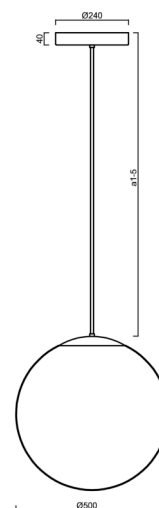

ADRIA P4 HP

LED-5L08E950Z11/098/a2/NK1W C 4K##

WWW.OSMONT.CZ

ADRIA P4 HP

Kód produktu: ADR72541

Typ: LED-5L08E950Z11/098/a2/NK1W C 4K##

Krátký popis svítidla: Černé závěsné vysokovýkonné LED svítidlo nouzové kombinované a skleněné stínidlo TRIPLEX OPÁL. Tyčový závěs o délce 40 cm.

Technické

Typy svítidel	Nouzové kombinované
Typ montáže	závěsné - tyč
Materiál základny	ocel
Materiál stínidla	třívrstvé sklo TRIPLEX OPÁL
Barva základny	černá Ral9005
Barva stínidla	bílá
Držení stínidla	ocelový držák
Umístění montáže	strop
Šířka	500 mm
Délka	500 mm
Výška	500 mm
Průměr	Ø 500 mm
Délka závěsu	400 mm
Montážní otvor	3xØ5mm
Kabelový vstup	2xØ16mm
Energetická třída	D
Rázová pevnost	IK01
Provozní teplota	od 0°C do +30°C