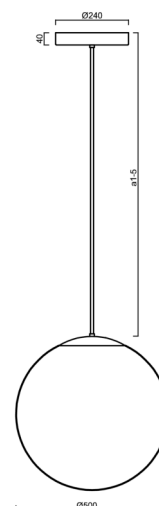

ADRIA P4 HP

Kód produktu: ADR72057

Typ: LED-5L08E950Z11/098/a3/NK1W NB 3K##

Krátký popis svítidla: Nerez broušené závěsné vysokovýkonné LED svítidlo nouzové kombinované a skleněné stínidlo TRIPLEX OPAL. Tyčový závěs o délce 60 cm.

Technické

Typy svítidel	Nouzové kombinované
Typ montáže	závěsné - tyč
Materiál základny	nerez ocel
Materiál stínidla	třívrstvé sklo TRIPLEX OPÁL
Barva základny	nerez broušená
Barva stínidla	bílá
Držení stínidla	ocelový držák
Umístění montáže	strop
Šířka	500 mm
Délka	500 mm
Výška	500 mm
Průměr	ø 500 mm
Délka závěsu	600 mm
Montážní otvor	3xø5mm
Kabelový vstup	2xø16mm
Energetická třída	D
Rázová pevnost	IK01
Provozní teplota	od 0°C do +30°C

Elektrické

Příkon	59 W
Stupeň krytí	IP40
Objemka	LED modul
Typ baterií	NiCd
Čas nouze	3 hod
SELFTEST	ne
Svorkovnice	zacvakávací
Počet svítidel na jistič B10A	12 ks
Počet svítidel na jistič B16A	20 ks
Počet svítidel na jistič C10A	22 ks
Počet svítidel na jistič C16A	36 ks

Světelné

Světelný tok svítidla	8100 lm
Světelný tok zdroje	9200 lm
Světelný tok zdroje v nouzovém režimu	150 lm
Měrný výkon	137 lm/W
Teplota	3000 K
Životnost LED L80/B10	100000 hod
CRI	Ra80
MacAdam	3
Fotobiologická bezpečnost svítidla dle EN 62471 (Blue light hazard)	Risk group 0