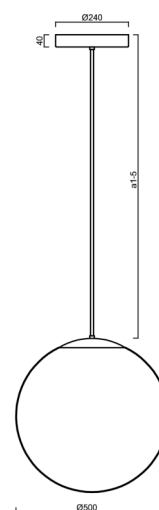

ADRIA P4 HP

Kód produktu: ADR72053

Typ: LED-5L08E950Z11/098/a4/NK1W NL 3K##

Krátký popis svítidla: Nerez leštěné závěsné vysokovýkonné LED svítidlo nouzové kombinované a skleněné stínidlo TRIPLEX OPAL. Tyčový závěs o délce 80 cm.

Technické

Typy svítidel	Nouzové kombinované
Typ montáže	závěsné - tyč
Materiál základny	nerez ocel
Materiál stínidla	třívrstvé sklo TRIPLEX OPÁL
Barva základny	nerez leštěná
Barva stínidla	bílá
Držení stínidla	ocelový držák
Umístění montáže	strop
Šířka	500 mm
Délka	500 mm
Výška	500 mm
Průměr	ø 500 mm
Délka závěsu	800 mm
Montážní otvor	3xø5mm
Kabelový vstup	2xø16mm
Energetická třída	D
Rázová pevnost	IK01
Provozní teplota	od 0°C do +30°C

Elektrické

Příkon	59 W
Stupeň krytí	IP40
Objemka	LED modul
Typ baterií	NiCd
Čas nouze	3 hod
SELFTEST	ne
Svorkovnice	zacvakávací
Počet svítidel na jistič B10A	12 ks
Počet svítidel na jistič B16A	20 ks
Počet svítidel na jistič C10A	22 ks
Počet svítidel na jistič C16A	36 ks

Světelné

Světelný tok svítidla	8100 lm
Světelný tok zdroje	9200 lm
Světelný tok zdroje v nouzovém režimu	150 lm
Měrný výkon	137 lm/W
Teplota	3000 K
Životnost LED L80/B10	100000 hod
CRI	Ra80
MacAdam	3
Fotobiologická bezpečnost svítidla dle EN 62471 (Blue light hazard)	Risk group 0