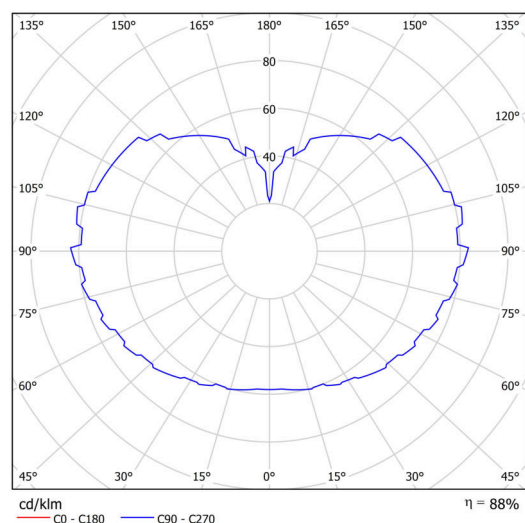

ADRIA P4 HP

Kód produktu: ADR72052

Typ: LED-5L08E950Z11/098/a3/NK1W NL 3K##

Krátký popis svítidla: Nerez leštěné závěsné vysokovýkonné LED svítidlo nouzové kombinované a skleněné stínidlo TRIPLEX OPAL. Tyčový závěs o délce 60 cm.

Technické

Typy svítidel	Nouzové kombinované
Typ montáže	závěsné - tyč
Materiál základny	nerez ocel
Materiál stínidla	třívrstvé sklo TRIPLEX OPÁL
Barva základny	nerez leštěná
Barva stínidla	bílá
Držení stínidla	ocelový držák
Umístění montáže	strop
Šířka	500 mm
Délka	500 mm
Výška	500 mm
Průměr	ø 500 mm
Délka závěsu	600 mm
Montážní otvor	3xø5mm
Kabelový vstup	2xø16mm
Energetická třída	D
Rázová pevnost	IK01
Provozní teplota	od 0°C do +30°C

Elektrické

Příkon	59 W
Stupeň krytí	IP40
Objímka	LED modul
Typ baterií	NiCd
Čas nouze	3 hod
SELFTEST	ne
Svorkovnice	zacvakávací
Počet svítidel na jistič B10A	12 ks
Počet svítidel na jistič B16A	20 ks
Počet svítidel na jistič C10A	22 ks
Počet svítidel na jistič C16A	36 ks

Světelné

Světelný tok svítidla	8100 lm
Světelný tok zdroje	9200 lm
Světelný tok zdroje v nouzovém režimu	150 lm
Měrný výkon	137 lm/W
Teplota	3000 K
Životnost LED L80/B10	100000 hod
CRI	Ra80
MacAdam	3
Fotobiologická bezpečnost svítidla dle EN 62471 (Blue light hazard)	Risk group 0