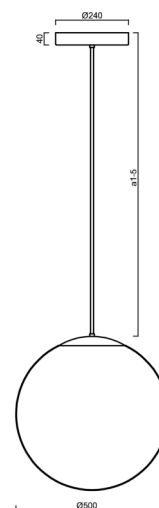

ADRIA P4 HP

Kód produktu: ADR72052

Typ: LED-5L08E950Z11/098/a3/NK1W NL 3K##

Krátký popis svítidla: Nerez leštěné závěsné vysokovýkonné LED svítidlo nouzové kombinované a skleněné stínidlo TRIPLEX OPAL. Tyčový závěs o délce 60 cm.

Technické

Typy svítidel	Nouzové kombinované
Typ montáže	závěsné - tyč
Materiál základny	nerez ocel
Materiál stínidla	třívrstvé sklo TRIPLEX OPÁL
Barva základny	nerez leštěná
Barva stínidla	bílá
Držení stínidla	ocelový držák
Umístění montáže	strop
Šířka	500 mm
Délka	500 mm
Výška	500 mm
Průměr	ø 500 mm
Délka závěsu	600 mm
Montážní otvor	3xø5mm
Kabelový vstup	2xø16mm
Energetická třída	D
Rázová pevnost	IK01
Provozní teplota	od 0°C do +30°C

Elektrické

Příkon	59 W
Stupeň krytí	IP40
Objímka	LED modul
Typ baterií	NiCd
Čas nouze	3 hod
SELFTEST	ne
Svorkovnice	zacvakávací
Počet svítidel na jistič B10A	12 ks
Počet svítidel na jistič B16A	20 ks
Počet svítidel na jistič C10A	22 ks
Počet svítidel na jistič C16A	36 ks

Světelné

Světelný tok svítidla	8100 lm
Světelný tok zdroje	9200 lm
Světelný tok zdroje v nouzovém režimu	150 lm
Měrný výkon	137 lm/W
Teplota	3000 K
Životnost LED L80/B10	100000 hod
CRI	Ra80
MacAdam	3
Fotobiologická bezpečnost svítidla dle EN 62471 (Blue light hazard)	Risk group 0