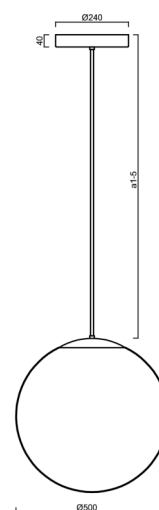

ADRIA P4 HP

Kód produktu: ADR72050

Typ: LED-5L08E950Z11/098/a1/NK1W NL 3K##

Krátký popis svítidla: Nerez leštěné závěsné vysokovýkonné LED svítidlo nouzové kombinované a skleněné stínidlo TRIPLEX OPAL. Tyčový závěs o délce 20 cm.

Technické

Typy svítidel	Nouzové kombinované
Typ montáže	závěsné - tyč
Materiál základny	nerez ocel
Materiál stínidla	třívrstvé sklo TRIPLEX OPÁL
Barva základny	nerez leštěná
Barva stínidla	bílá
Držení stínidla	ocelový držák
Umístění montáže	strop
Šířka	500 mm
Délka	500 mm
Výška	500 mm
Průměr	ø 500 mm
Délka závěsu	200 mm
Montážní otvor	3xø5mm
Kabelový vstup	2xø16mm
Energetická třída	D
Rázová pevnost	IK01
Provozní teplota	od 0°C do +30°C

Elektrické

Příkon	59 W
Stupeň krytí	IP40
Objemka	LED modul
Typ baterií	NiCd
Čas nouze	3 hod
SELFTEST	ne
Svorkovnice	zacvakávací
Počet svítidel na jistič B10A	12 ks
Počet svítidel na jistič B16A	20 ks
Počet svítidel na jistič C10A	22 ks
Počet svítidel na jistič C16A	36 ks

Světelné

Světelný tok svítidla	8100 lm
Světelný tok zdroje	9200 lm
Světelný tok zdroje v nouzovém režimu	150 lm
Měrný výkon	137 lm/W
Teplota	3000 K
Životnost LED L80/B10	100000 hod
CRI	Ra80
MacAdam	3
Fotobiologická bezpečnost svítidla dle EN 62471 (Blue light hazard)	Risk group 0