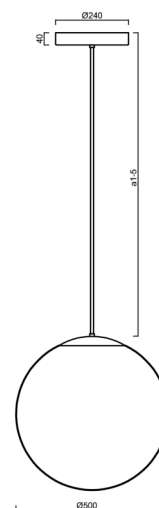

ADRIA P4 HP

LED-5L08E950Z11/098/a3/NK1W MS 3K##

WWW.OSMONT.CZ

ADRIA P4 HP

Kód produktu: ADR72047

Typ: LED-5L08E950Z11/098/a3/NK1W MS 3K##

Krátký popis svítidla: Mosazné závěsné vysokovýkonné LED svítidlo nouzové kombinované a skleněné stínidlo TRIPLEX OPÁL. Tyčový závěs o délce 60 cm.

Technické

Typy svítidel	Nouzové kombinované
Typ montáže	závěsné - tyč
Materiál základny	Mosaz
Materiál stínidla	třívrstvé sklo TRIPLEX OPÁL
Barva základny	mosaz leštěná
Barva stínidla	bílá
Držení stínidla	ocelový držák
Umístění montáže	strop
Šířka	500 mm
Délka	500 mm
Výška	500 mm
Průměr	ø 500 mm
Délka závěsu	600 mm
Montážní otvor	3xø5mm
Kabelový vstup	2xø16mm
Energetická třída	D
Rázová pevnost	IK01
Provozní teplota	od 0°C do +30°C