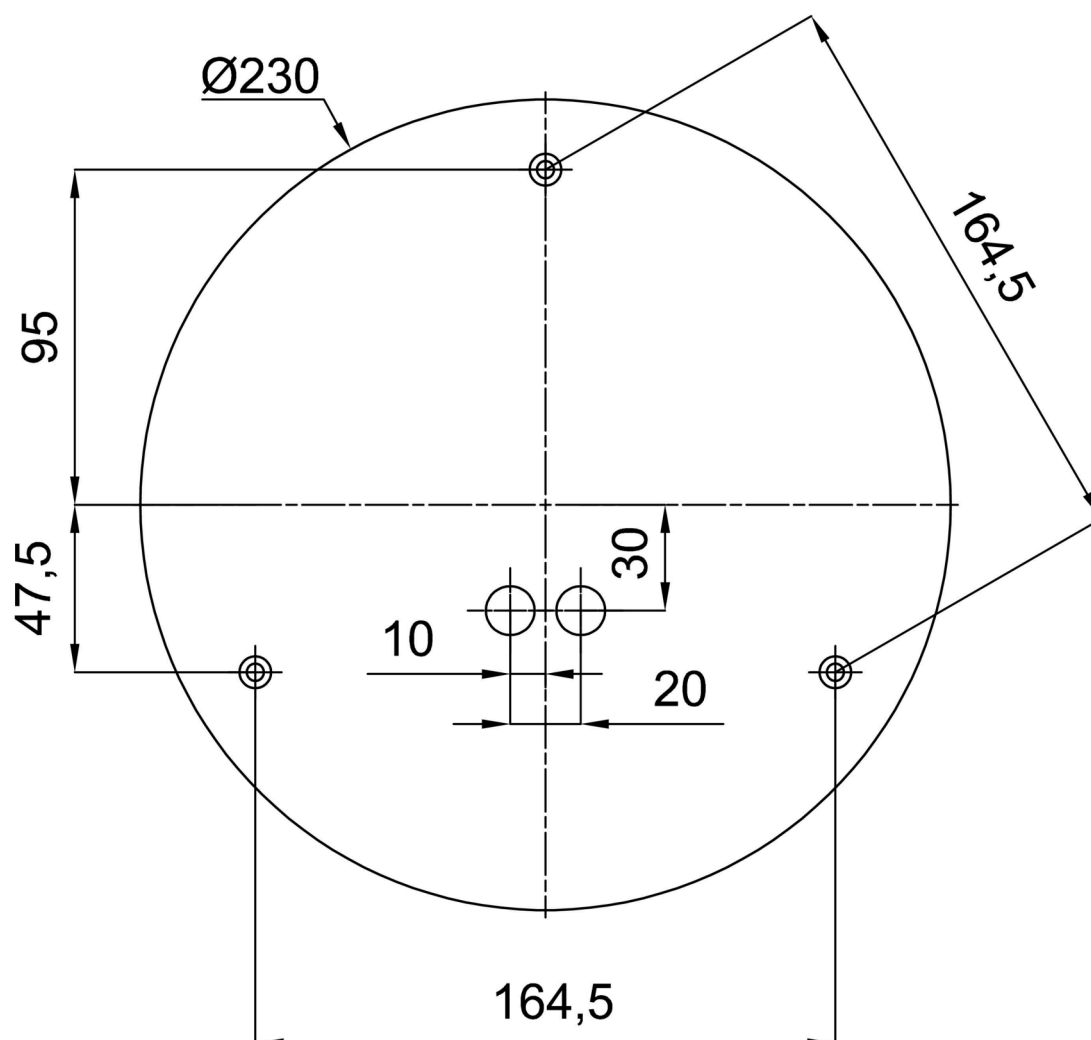

TECHNICKÝ LIST

Eulum data pro výpočtové programy jsou k dispozici na
www.osmont.cz.

Logistické

EAN	8591728062101
Hmotnost NTT0	7.15 Kg
Hmotnost BTTO	8.95 Kg
Počet kartonů	2 ks
Objem balení	0.157 m³
Balení 1 šířka	0.52 m
Balení 1 délka	0.52 m
Balení 1 výška	0.53 m
Záruka*	60 měsíců

*U akumulátorů je poskytována záruka v délce 12 měsíců od data prodeje.

Montážní rozměry: