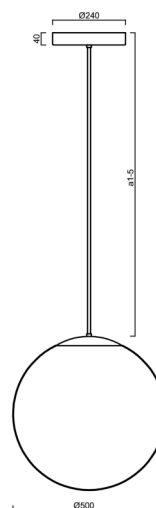

ADRIA P4 HP

Kód produktu: ADR72046

Typ: LED-5L08E950Z11/098/a2/NK1W MS 3K##

Krátký popis svítidla: Mosazné závěsné vysokovýkonné LED svítidlo nouzové kombinované a skleněné stínidlo TRIPLEX OPÁL. Tyčový závěs o délce 40 cm.

Technické

Typy svítidel	Nouzové kombinované
Typ montáže	závěsné - tyč
Materiál základny	Mosaz
Materiál stínidla	třívrstvé sklo TRIPLEX OPÁL
Barva základny	mosaz leštěná
Barva stínidla	bílá
Držení stínidla	ocelový držák
Umístění montáže	strop
Šířka	500 mm
Délka	500 mm
Výška	500 mm
Průměr	ø 500 mm
Délka závěsu	400 mm
Montážní otvor	3xø5mm
Kabelový vstup	2xø16mm
Energetická třída	D
Rázová pevnost	IK01
Provozní teplota	od 0°C do +30°C

Elektrické

Příkon	59 W
Stupeň krytí	IP40
Objemka	LED modul
Typ baterií	NiCd
Čas nouze	3 hod
SELFTEST	ne
Svorkovnice	zacvakávací
Počet svítidel na jistič B10A	12 ks
Počet svítidel na jistič B16A	20 ks
Počet svítidel na jistič C10A	22 ks
Počet svítidel na jistič C16A	36 ks

Světelné

Světelný tok svítidla	8100 lm
Světelný tok zdroje	9200 lm
Světelný tok zdroje v nouzovém režimu	150 lm
Měrný výkon	137 lm/W
Teplota	3000 K
Životnost LED L80/B10	100000 hod
CRI	Ra80
MacAdam	3
Fotobiologická bezpečnost svítidla dle EN 62471 (Blue light hazard)	Risk group 0