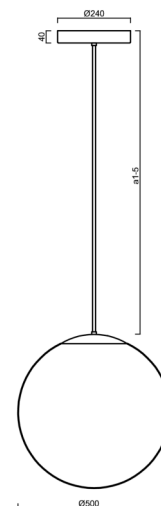

ADRIA P4 HP

Kód produktu: ADR62824

Typ: LED-5L08E950Z11/098/a5 NK3HST C 4K##

Krátký popis svítidla: Černé závěsné vysokovýkonné LED svítidlo nouzové kombinované (s automatickým testováním) a skleněné stínidlo TRIPLEX OPAL. Tyčový závěs o délce 100 cm.

Technické

Typy svítidel	Nouzové kombinované SELFTEST
Typ montáže	závěsné - tyč
Materiál základny	ocel
Materiál stínidla	třívrstvé sklo TRIPLEX OPÁL
Barva základny	černá Ral9005
Barva stínidla	bílá
Držení stínidla	ocelový držák
Umístění montáže	strop
Šířka	500 mm
Délka	500 mm
Výška	500 mm
Délka závěsu	1000 mm
Montážní otvor	3xØ5mm
Kabelový vstup	2xØ16mm
Rázová pevnost	IK01
Provozní teplota	od -20°C do +30°C

Elektrické

Příkon	59 W
Stupeň krytí	IP40
Objímka	LED modul
Typ baterií	LiFePO4
Čas nouze	3 hod
SELFTEST	ano
Svorkovnice	zacvakávací

Světelné

Světelný tok svítidla	8450 lm
Světelný tok zdroje	9600 lm
Světelný tok zdroje v nouzovém režimu	200 lm
Teplota	4000 K
Životnost LED L80/B10	100000 hod
CRI	Ra80
MacAdam	3
Fotobiologická bezpečnost svítidla dle EN 62471 (Blue light hazard)	Risk group 0

Eulum data pro výpočtové programy jsou k dispozici na www.osmont.cz.