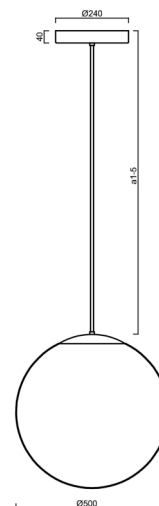

ADRIA P4 HP

LED-5L08E950Z11/098/a3 NK3HST C 4K##

WWW.OSMONT.CZ

ADRIA P4 HP

Kód produktu: ADR62822

Typ: LED-5L08E950Z11/098/a3 NK3HST C 4K##

Krátký popis svítidla: Černé závěsné vysokovýkonné LED svítidlo nouzové kombinované (s automatickým testováním) a skleněné stínidlo TRIPLEX OPAL. Tyčový závěs o délce 60 cm.

Technické

Typy svítidel	Nouzové kombinované SELFTEST
Typ montáže	závěsné - tyč
Materiál základny	ocel
Materiál stínidla	třívrstvé sklo TRIPLEX OPÁL
Barva základny	černá Ral9005
Barva stínidla	bílá
Držení stínidla	ocelový držák
Umístění montáže	strop
Šířka	500 mm
Délka	500 mm
Výška	500 mm
Délka závěsu	600 mm
Montážní otvor	3xØ5mm
Kabelový vstup	2xØ16mm
Rázová pevnost	IK01
Provozní teplota	od -20°C do +30°C

Elektrické

Příkon	59 W
Stupeň krytí	IP40
Objímka	LED modul
Typ baterií	LiFePO4
Čas nouze	3 hod
SELFTEST	ano
Svorkovnice	zacvakávací

Světelné

Světelný tok svítidla	8450 lm
Světelný tok zdroje	9600 lm
Světelný tok zdroje v nouzovém režimu	200 lm
Teplota	4000 K
Životnost LED L80/B10	100000 hod
CRI	Ra80
MacAdam	3
Fotobiologická bezpečnost svítidla dle EN 62471 (Blue light hazard)	Risk group 0

Eulum data pro výpočtové programy jsou k dispozici na www.osmont.cz.

Logistické

EAN	8591728148171
Hmotnost NTT0	7.2 Kg
Hmotnost BTTO	9 Kg
Počet kartonů	2 ks
Objem balení	0.157 m ³
Balení 1 šířka	0.52 m
Balení 1 délka	0.52 m
Balení 1 výška	0.53 m
Záruka*	60 měsíců