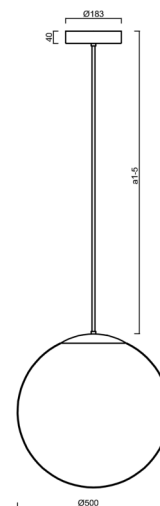

ADRIA P4 HP

Kód produktu: ADR62592

Typ: LED-5L08E950Z11/098/a3 NB 4K##

Krátký popis svítidla: Nerez broušené závěsné vysokovýkonné LED svítidlo ON/OFF a skleněné stínidlo TRIPLEX OPÁL. Tyčový závěs o délce 60 cm.

Technické

Typy svítidel	Klasické on/off
Typ montáže	závěsné - tyč
Materiál základny	nerez ocel
Materiál stínidla	třívrstvé sklo TRIPLEX OPÁL
Barva základny	nerez broušená
Barva stínidla	bílá
Držení stínidla	ocelový držák
Umístění montáže	strop
Šířka	500 mm
Délka	500 mm
Výška	500 mm
Průměr	ø 500 mm
Délka závěsu	600 mm
Montážní otvor	3xø5mm
Kabelový vstup	2xø16mm
Energetická třída	D
Rázová pevnost	IK01
Provozní teplota	od -20°C do +30°C

Elektrické

Příkon	59 W
Stupeň krytí	IP40
Objemka	LED modul
Svorkovnice	zacvakávací
Počet svítidel na jistič B10A	15 ks
Počet svítidel na jistič B16A	25 ks
Počet svítidel na jistič C10A	26 ks
Počet svítidel na jistič C16A	42 ks

Světelné

Světelný tok svítidla	8450 lm
Světelný tok zdroje	9600 lm
Měrný výkon	143 lm/W
Teplota	4000 K
Životnost LED L80/B10	100000 hod
CRI	Ra80
MacAdam	3
Fotobiologická bezpečnost svítidla dle EN 62471 (Blue light hazard)	Risk group 0

Eulum data pro výpočtové programy jsou k dispozici na www.osmont.cz.