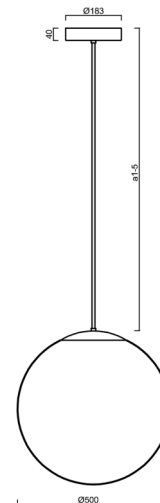

## **ADRIA P4 HP**

---

LED-5L08E950Z11/098/a5 NL DALI 4K##

[WWW.OSMONT.CZ](http://WWW.OSMONT.CZ)

# ADRIA P4 HP

Kód produktu: ADR62589

Typ: LED-5L08E950Z11/098/a5 NL DALI 4K##

Krátký popis svítidla: Nerez leštěné závěsné vysokovýkonné LED svítidlo DALI a skleněné stínidlo TRIPLEX OPÁL. Tyčový závěs o délce 100 cm.

## Technické

Typy svítidel	Stmívatelné
Typ montáže	závěsné - tyč
Materiál základny	nerez ocel
Materiál stínidla	třívrstvé sklo TRIPLEX OPÁL
Barva základny	nerez leštěná
Barva stínidla	bílá
Držení stínidla	ocelový držák
Umístění montáže	strop
Šířka	500 mm
Délka	500 mm
Výška	500 mm
Průměr	Ø 500 mm
Délka závěsu	1000 mm
Montážní otvor	3xØ5mm
Kabelový vstup	2xØ16mm
Energetická třída	D
Rázová pevnost	IK01
Provozní teplota	od -20°C do +30°C

## Montážní rozměry: