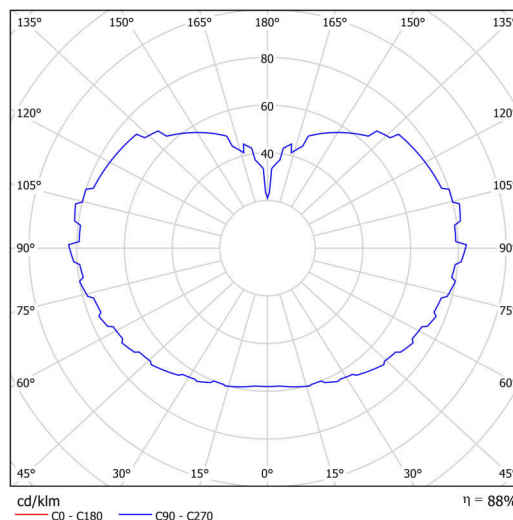

ADRIA P4 HP

Kód produktu: ADR62570

Typ: LED-5L08E950Z11/098/a1 MS 4K##

Krátký popis svítidla: Mosazné závěsné vysokovýkonné LED svítidlo ON/OFF a skleněné stínidlo TRIPLEX OPAL. Tyčový závěs o délce 20 cm.

Technické

Typy svítidel	Klasické on/off
Typ montáže	závěsné - tyč
Materiál základny	Mosaz
Materiál stínidla	třívrstvé sklo TRIPLEX OPÁL
Barva základny	mosaz leštěná
Barva stínidla	bílá
Držení stínidla	ocelový držák
Umístění montáže	strop
Šířka	500 mm
Délka	500 mm
Výška	500 mm
Průměr	ø 500 mm
Délka závěsu	200 mm
Montážní otvor	3xø5mm
Kabelový vstup	2xø16mm
Energetická třída	D
Rázová pevnost	IK01
Provozní teplota	od -20°C do +30°C

Elektrické

Příkon	59 W
Stupeň krytí	IP40
Objímka	LED modul
Svorkovnice	zacvakávací
Počet svítidel na jistič B10A	15 ks
Počet svítidel na jistič B16A	25 ks
Počet svítidel na jistič C10A	26 ks
Počet svítidel na jistič C16A	42 ks

Světelné

Světelný tok svítidla	8450 lm
Světelný tok zdroje	9600 lm
Měrný výkon	143 lm/W
Teplota	4000 K
Životnost LED L80/B10	100000 hod
CRI	Ra80
MacAdam	3
Fotobiologická bezpečnost svítidla dle EN 62471 (Blue light hazard)	Risk group 0

Eulum data pro výpočtové programy jsou k dispozici na www.osmont.cz.