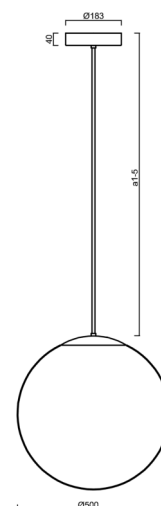

ADRIA P4 HP

Kód produktu: ADR62570

Typ: LED-5L08E950Z11/098/a1 MS 4K##

Krátký popis svítidla: Mosazné závěsné vysokovýkonné LED svítidlo ON/OFF a skleněné stínidlo TRIPLEX OPAL. Tyčový závěs o délce 20 cm.

Technické

Typy svítidel	Klasické on/off
Typ montáže	závěsné - tyč
Materiál základny	Mosaz
Materiál stínidla	třívrstvé sklo TRIPLEX OPÁL
Barva základny	mosaz leštěná
Barva stínidla	bílá
Držení stínidla	ocelový držák
Umístění montáže	strop
Šířka	500 mm
Délka	500 mm
Výška	500 mm
Průměr	ø 500 mm
Délka závěsu	200 mm
Montážní otvor	3xø5mm
Kabelový vstup	2xø16mm
Energetická třída	D
Rázová pevnost	IK01
Provozní teplota	od -20°C do +30°C

Elektrické

Příkon	59 W
Stupeň krytí	IP40
Objímka	LED modul
Svorkovnice	zacvakávací
Počet svítidel na jistič B10A	15 ks
Počet svítidel na jistič B16A	25 ks
Počet svítidel na jistič C10A	26 ks
Počet svítidel na jistič C16A	42 ks

Světelné

Světelný tok svítidla	8450 lm
Světelný tok zdroje	9600 lm
Měrný výkon	143 lm/W
Teplota	4000 K
Životnost LED L80/B10	100000 hod
CRI	Ra80
MacAdam	3
Fotobiologická bezpečnost svítidla dle EN 62471 (Blue light hazard)	Risk group 0

Eulum data pro výpočtové programy jsou k dispozici na www.osmont.cz.