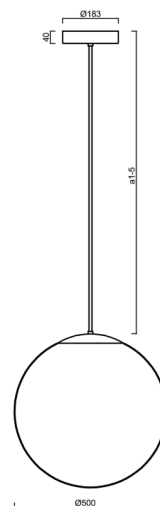

ADRIA P4 HP

Kód produktu: ADR62091

Typ: LED-5L08E950Z11/098/a2 NB 3K##

Krátký popis svítidla: Nerez broušené závěsné vysokovýkonné LED svítidlo ON/OFF a skleněné stínidlo TRIPLEX OPÁL. Tyčový závěs o délce 40 cm.

Technické

Typy svítidel	Klasické on/off
Typ montáže	závěsné - tyč
Materiál základny	nerez ocel
Materiál stínidla	třívrstvé sklo TRIPLEX OPÁL
Barva základny	nerez broušená
Barva stínidla	bílá
Držení stínidla	ocelový držák
Umístění montáže	strop
Šířka	500 mm
Délka	500 mm
Výška	500 mm
Průměr	ø 500 mm
Délka závěsu	400 mm
Montážní otvor	3xø5mm
Kabelový vstup	2xø16mm
Energetická třída	D
Rázová pevnost	IK01
Provozní teplota	od -20°C do +30°C

Elektrické

Příkon	59 W
Stupeň krytí	IP40
Objímka	LED modul
Svorkovnice	zacvakávací
Počet svítidel na jistič B10A	15 ks
Počet svítidel na jistič B16A	25 ks
Počet svítidel na jistič C10A	26 ks
Počet svítidel na jistič C16A	42 ks

Světelné

Světelný tok svítidla	8100 lm
Světelný tok zdroje	9200 lm
Měrný výkon	137 lm/W
Teplota	3000 K
Životnost LED L80/B10	100000 hod
CRI	Ra80
MacAdam	3
Fotobiologická bezpečnost svítidla dle EN 62471 (Blue light hazard)	Risk group 0

Eulum data pro výpočtové programy jsou k dispozici na www.osmont.cz.