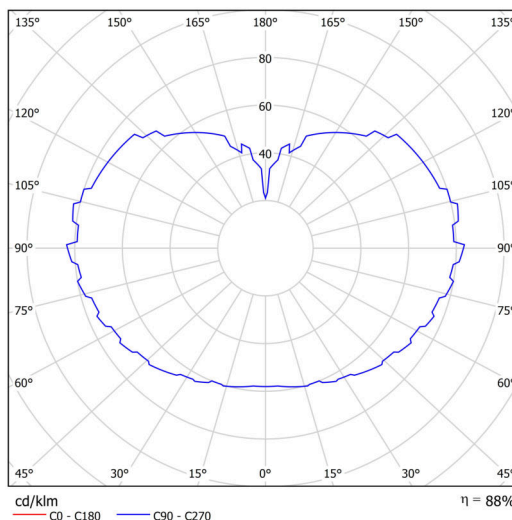

ADRIA P4 HP

Kód produktu: ADR62091

Typ: LED-5L08E950Z11/098/a2 NB 3K##

Krátký popis svítidla: Nerez broušené závěsné vysokovýkonné LED svítidlo ON/OFF a skleněné stínidlo TRIPLEX OPÁL. Tyčový závěs o délce 40 cm.

Technické

Typy svítidel	Klasické on/off
Typ montáže	závěsné - tyč
Materiál základny	nerez ocel
Materiál stínidla	třívrstvé sklo TRIPLEX OPÁL
Barva základny	nerez broušená
Barva stínidla	bílá
Držení stínidla	ocelový držák
Umístění montáže	strop
Šířka	500 mm
Délka	500 mm
Výška	500 mm
Průměr	ø 500 mm
Délka závěsu	400 mm
Montážní otvor	3xø5mm
Kabelový vstup	2xø16mm
Energetická třída	D
Rázová pevnost	IK01
Provozní teplota	od -20°C do +30°C

Elektrické

Příkon	59 W
Stupeň krytí	IP40
Objímka	LED modul
Svorkovnice	zacvakávací
Počet svítidel na jistič B10A	15 ks
Počet svítidel na jistič B16A	25 ks
Počet svítidel na jistič C10A	26 ks
Počet svítidel na jistič C16A	42 ks

Světelné

Světelný tok svítidla	8100 lm
Světelný tok zdroje	9200 lm
Měrný výkon	137 lm/W
Teplota	3000 K
Životnost LED L80/B10	100000 hod
CRI	Ra80
MacAdam	3
Fotobiologická bezpečnost svítidla dle EN 62471 (Blue light hazard)	Risk group 0

Eulum data pro výpočtové programy jsou k dispozici na www.osmont.cz.