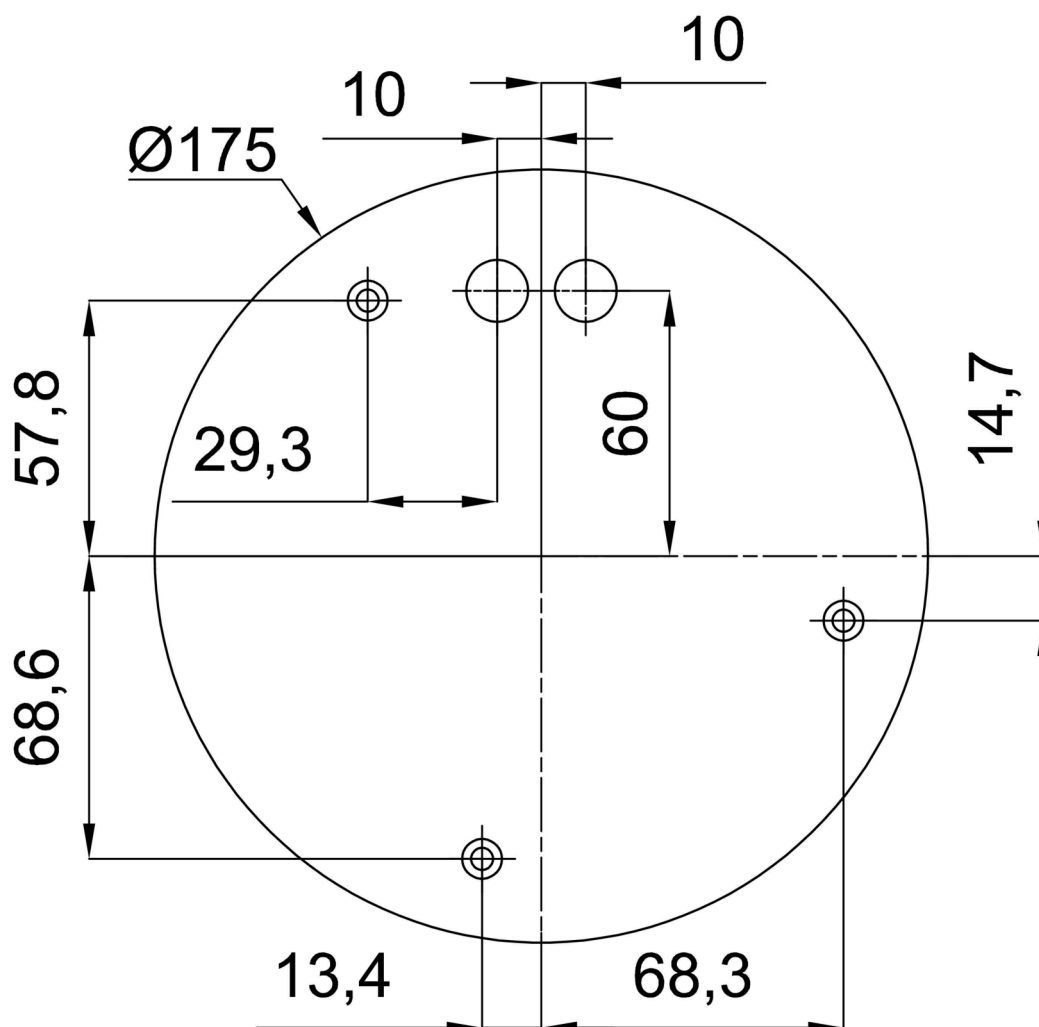

Logistické

EAN	8591728057053
Hmotnost NTT0	7.15 Kg
Hmotnost BTTO	8.95 Kg
Počet kartonů	2 ks
Objem balení	0.157 m³
Balení 1 šířka	0.52 m
Balení 1 délka	0.52 m
Balení 1 výška	0.53 m
Záruka*	60 měsíců

*U akumulátorů je poskytována záruka v délce 12 měsíců od data prodeje.

Montážní rozměry: