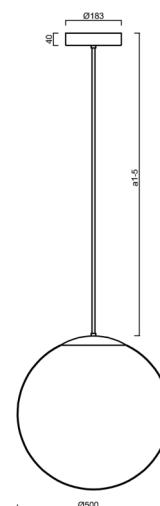

ADRIA P4 HP

Kód produktu: ADR62062

Typ: LED-5L08E950Z11/098/a3 C 3K##

Krátký popis svítidla: Černé závěsné vysokovýkonné LED svítidlo ON/OFF a skleněné stínidlo TRIPLEX OPAL. Tyčový závěs o délce 60 cm.

Technické

Typy svítidel	Klasické on/off
Typ montáže	závěsné - tyč
Materiál základny	ocel
Materiál stínidla	třívrstvé sklo TRIPLEX OPÁL
Barva základny	černá Ral9005
Barva stínidla	bílá
Držení stínidla	ocelový držák
Umístění montáže	strop
Šířka	500 mm
Délka	500 mm
Výška	500 mm
Průměr	ø 500 mm
Délka závěsu	600 mm
Montážní otvor	3xø5mm
Kabelový vstup	2xø16mm
Energetická třída	D
Rázová pevnost	IK01
Provozní teplota	od -20°C do +30°C

Elektrické

Příkon	59 W
Stupeň krytí	IP40
Objemka	LED modul
Svorkovnice	zacvakávací
Počet svítidel na jistič B10A	15 ks
Počet svítidel na jistič B16A	25 ks
Počet svítidel na jistič C10A	26 ks
Počet svítidel na jistič C16A	42 ks

Světelné

Světelný tok svítidla	8100 lm
Světelný tok zdroje	9200 lm
Měrný výkon	137 lm/W
Teplota	3000 K
Životnost LED L80/B10	100000 hod
CRI	Ra80
MacAdam	3
Fotobiologická bezpečnost svítidla dle EN 62471 (Blue light hazard)	Risk group 0

Eulum data pro výpočtové programy jsou k dispozici na www.osmont.cz.