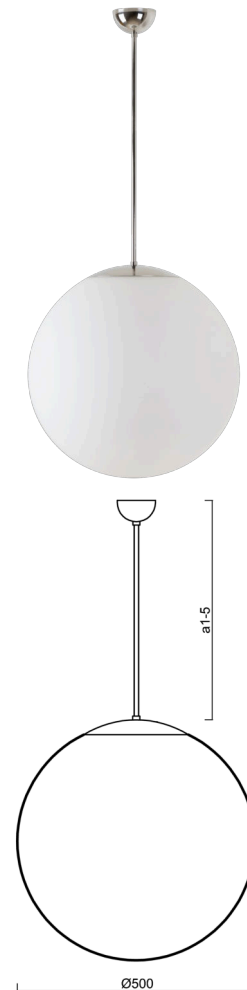

ADRIA P4

Kód produktu: ADR62780

Typ: LED-5L07E900Z11/098/a1 NK3HST NL 4K##

Krátký popis svítidla: Nerez leštěné závěsné LED svítidlo nouzové kombinované (s automatickým testováním) a skleněné stínidlo TRIPLEX OPAL. Tyčový závěs o délce 20 cm.

Technické

Typy svítidel	Nouzové kombinované SELFTEST
Typ montáže	závěsné - tyč
Materiál základny	nerez ocel
Materiál stínidla	třivrstvé sklo TRIPLEX OPÁL
Barva základny	nerez leštěná
Barva stínidla	bílá
Držení stínidla	sklapovací systém
Umístění montáže	strop
Šířka	500 mm
Délka	500 mm
Výška	500 mm
Délka závěsu	200 mm
Montážní otvor	není
Kabelový vstup	není
Rázová pevnost	IK01
Provozní teplota	od -20°C do +30°C

Elektrické

Příkon	41 W
Stupeň krytí	IP40
Objímka	LED modul
Typ baterií	LiFePO4
Čas nouze	3 hod
SELFTEST	ano
Svorkovnice	není

Světelné

Světelný tok svítidla	6120 lm
Světelný tok zdroje	6960 lm
Světelný tok zdroje v nouzovém režimu	200 lm
Teplota	4000 K
Životnost LED L80/B10	100000 hod
CRI	Ra80
MacAdam	3
Fotobiologická bezpečnost svítidla dle EN 62471 (Blue light hazard)	Risk group 0

Eulum data pro výpočtové programy jsou k dispozici na www.osmont.cz.