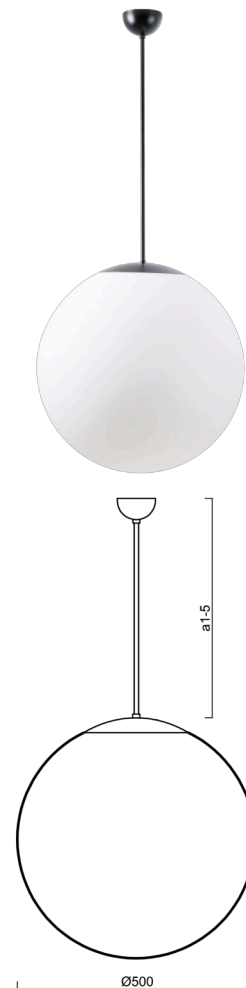

ADRIA P4

Kód produktu: ADR61808

Typ: LED-5L07E900Z11/098/a4/NK1W C 4K##

Krátký popis svítidla: Černé závěsné LED svítidlo nouzové kombinované a skleněné stínidlo TRIPLEX OPAL

Technické

Typy svítidel	Nouzové kombinované
Typ montáže	závěsné - tyč
Materiál základny	ocel
Materiál stínidla	třívrstvé sklo TRIPLEX OPÁL
Barva základny	černá Ral9005
Barva stínidla	bílá
Držení stínidla	sklapovací systém
Umístění montáže	strop
Šířka	500 mm
Délka	500 mm
Výška	500 mm
Průměr	ø 500 mm
Délka závěsu	800 mm
Montážní otvor	není
Kabelový vstup	není
Energetická třída	D
Rázová pevnost	IK01
Provozní teplota	od 0°C do +30°C

Elektrické

Příkon	41 W
Stupeň krytí	IP40
Objímka	LED modul
Typ baterií	NiCd
Čas nouze	3 hod
Svorkovnice	není
Počet svítidel na jistič B10A	25 ks
Počet svítidel na jistič B16A	43 ks
Počet svítidel na jistič C10A	29 ks
Počet svítidel na jistič C16A	52 ks

Světelné

Světelný tok svítidla	6120 lm
Světelný tok zdroje	6960 lm
Světelný tok zdroje v nouzovém režimu	150 lm
Měrný výkon	149 lm/W
Teplota	4000 K
Životnost LED L80/B10	100000 hod
CRI	Ra80
MacAdam	3
Fotobiologická bezpečnost svítidla dle EN 62471 (Blue light hazard)	Risk group 0

Eulum data pro výpočtové programy jsou k dispozici na