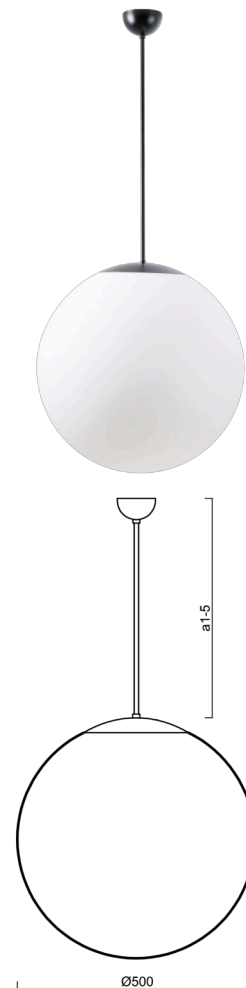

ADRIA P4

Kód produktu: ADR61308

Typ: LED-5L07E900Z11/098/a4/NK1W C 3K##

Krátký popis svítidla: Černé závěsné LED svítidlo nouzové kombinované a skleněné stínidlo TRIPLEX OPAL

Technické

Typy svítidel	Nouzové kombinované
Typ montáže	závěsné - tyč
Materiál základny	ocel
Materiál stínidla	třívrstvé sklo TRIPLEX OPÁL
Barva základny	černá Ral9005
Barva stínidla	bílá
Držení stínidla	sklapovací systém
Umístění montáže	strop
Šířka	500 mm
Délka	500 mm
Výška	500 mm
Průměr	ø 500 mm
Délka závěsu	800 mm
Montážní otvor	není
Kabelový vstup	není
Energetická třída	D
Rázová pevnost	IK01
Provozní teplota	od 0°C do +30°C

Elektrické

Příkon	41 W
Stupeň krytí	IP40
Objímka	LED modul
Typ baterií	NiCd
Čas nouze	3 hod
Svorkovnice	není
Počet svítidel na jistič B10A	25 ks
Počet svítidel na jistič B16A	43 ks
Počet svítidel na jistič C10A	29 ks
Počet svítidel na jistič C16A	52 ks

Světelné

Světelný tok svítidla	5870 lm
Světelný tok zdroje	6670 lm
Světelný tok zdroje v nouzovém režimu	150 lm
Měrný výkon	143 lm/W
Teplota	3000 K
Životnost LED L80/B10	100000 hod
CRI	Ra80
MacAdam	3
Fotobiologická bezpečnost svítidla dle EN 62471 (Blue light hazard)	Risk group 0

Eulum data pro výpočtové programy jsou k dispozici na