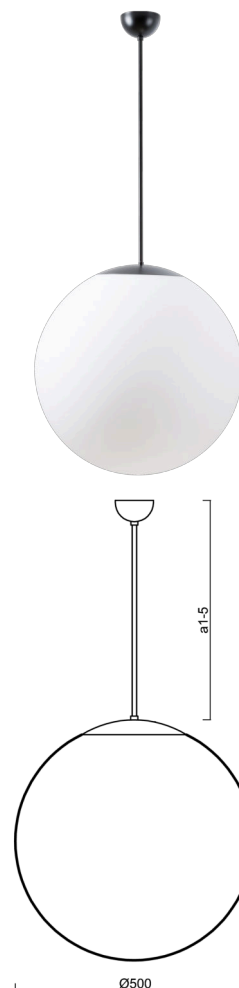

ADRIA P4

Kód produktu: ADR61299

Typ: LED-5L07E900Z11/098/a5 C 3K##

Krátký popis svítidla: Černé závěsné LED svítidlo ON/OFF a skleněné stínidlo TRIPLEX OPAL

Technické

Typy svítidel	Klasické on/off
Typ montáže	závěsné - tyč
Materiál základny	ocel
Materiál stínidla	třívrstvé sklo TRIPLEX OPÁL
Barva základny	černá Ral9005
Barva stínidla	bílá
Držení stínidla	ocelový držák
Umístění montáže	strop
Šířka	500 mm
Délka	500 mm
Výška	500 mm
Průměr	Ø 500 mm
Délka závěsu	1000 mm
Montážní otvor	není
Kabelový vstup	není
Energetická třída	D
Rázová pevnost	IK01
Provozní teplota	od -20°C do +30°C

Elektrické

Příkon	41 W
Stupeň krytí	IP40
Objímka	LED modul
Svorkovnice	není
Počet svítidel na jistič B10A	35 ks
Počet svítidel na jistič B16A	65 ks
Počet svítidel na jistič C10A	35 ks
Počet svítidel na jistič C16A	65 ks

Světelné

Světelný tok svítidla	5870 lm
Světelný tok zdroje	6670 lm
Měrný výkon	143 lm/W
Teplota	3000 K
Životnost LED L80/B10	100000 hod
CRI	Ra80
MacAdam	3
Fotobiologická bezpečnost svítidla dle EN 62471 (Blue light hazard)	Risk group 0

Eulum data pro výpočtové programy jsou k dispozici na www.osmont.cz.