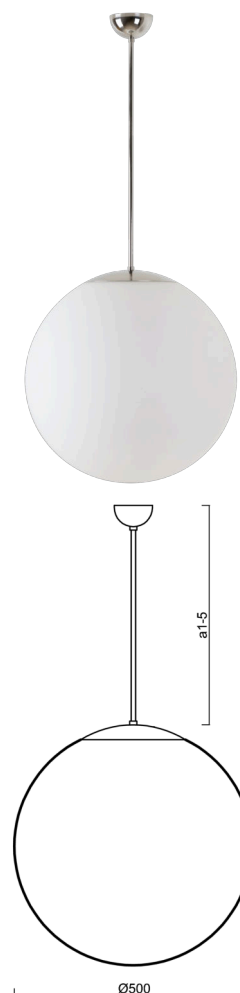

ADRIA P4

LED-5L07E900Z11/098/a1/NK1W NL 4K##

WWW.OSMONT.CZ

ADRIA P4

Kód produktu: ADR60675

Typ: LED-5L07E900Z11/098/a1/NK1W NL 4K##

Krátký popis svítidla: Nerez leštěné závěsné LED svítidlo nouzové kombinované a skleněné stínidlo TRIPLEX OPAL

Technické

Typy svítidel	Nouzové kombinované
Typ montáže	závěsné - tyč
Materiál základny	nerez ocel
Materiál stínidla	třívrstvé sklo TRIPLEX OPÁL
Barva základny	nerez leštěná
Barva stínidla	bílá
Držení stínidla	sklapovací systém
Umístění montáže	strop
Šířka	500 mm
Délka	500 mm
Výška	500 mm
Průměr	ø 500 mm
Délka závěsu	200 mm
Montážní otvor	není
Kabelový vstup	není
Energetická třída	D
Rázová pevnost	IK01
Provozní teplota	od 0°C do +30°C

Světelné

Světelný tok svítidla	6120 lm
Světelný tok zdroje	6960 lm
Světelný tok zdroje v nouzovém režimu	150 lm
Měrný výkon	149 lm/W
Teplota	4000 K
Životnost LED L80/B10	100000 hod
CRI	Ra80
MacAdam	3
Fotobiologická bezpečnost svítidla dle EN 62471 (Blue light hazard)	Risk group 0