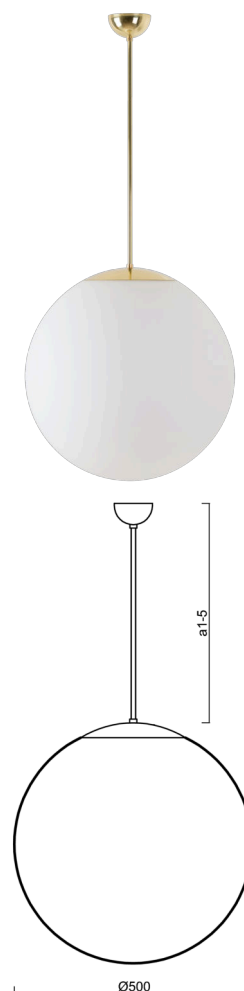

ADRIA P4

Kód produktu: ADR60664

Typ: LED-5L07E900Z11/098/a5/NK1W MS 4K##

Krátký popis svítidla: Mosazné závěsné LED svítidlo nouzové kombinované a skleněné stínidlo TRIPLEX OPAL

Technické

Typy svítidel	Nouzové kombinované
Typ montáže	závěsné - tyč
Materiál základny	Mosaz
Materiál stínidla	třívrstvé sklo TRIPLEX OPÁL
Barva základny	mosaz leštěná
Barva stínidla	bílá
Držení stínidla	sklapovací systém
Umístění montáže	strop
Šířka	500 mm
Délka	500 mm
Výška	500 mm
Průměr	ø 500 mm
Délka závěsu	1000 mm
Montážní otvor	není
Kabelový vstup	není
Energetická třída	D
Rázová pevnost	IK01
Provozní teplota	od 0°C do +30°C

Elektrické

Příkon	41 W
Stupeň krytí	IP40
Objemka	LED modul
Typ baterií	NiCd
Čas nouze	3 hod
Svorkovnice	není
Počet svítidel na jistič B10A	25 ks
Počet svítidel na jistič B16A	43 ks
Počet svítidel na jistič C10A	29 ks
Počet svítidel na jistič C16A	52 ks

Světelné

Světelný tok svítidla	6120 lm
Světelný tok zdroje	6960 lm
Světelný tok zdroje v nouzovém režimu	150 lm
Měrný výkon	149 lm/W
Teplota	4000 K
Životnost LED L80/B10	100000 hod
CRI	Ra80
MacAdam	3
Fotobiologická bezpečnost svítidla dle EN 62471 (Blue light hazard)	Risk group 0

Eulum data pro výpočtové programy jsou k dispozici na