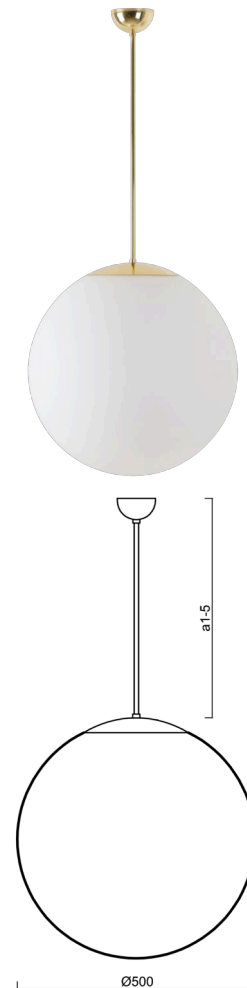

ADRIA P4

Kód produktu: ADR60653

Typ: LED-5L07E900Z11/098/a4 MS 4K##

Krátký popis svítidla: Mosazné závěsné LED svítidlo ON/OFF a skleněné stínidlo TRIPLEX OPAL

Technické

Typy svítidel	Klasické on/off
Typ montáže	závěsné - tyč
Materiál základny	Mosaz
Materiál stínidla	třívrstvé sklo TRIPLEX OPÁL
Barva základny	mosaz leštěná
Barva stínidla	bílá
Držení stínidla	ocelový držák
Umístění montáže	strop
Šířka	500 mm
Délka	500 mm
Výška	500 mm
Průměr	Ø 500 mm
Délka závěsu	800 mm
Montážní otvor	není
Kabelový vstup	není
Energetická třída	D
Rázová pevnost	IK01
Provozní teplota	od -20°C do +30°C

Elektrické

Příkon	41 W
Stupeň krytí	IP40
Objemka	LED modul
Svorkovnice	není
Počet svítidel na jistič B10A	35 ks
Počet svítidel na jistič B16A	65 ks
Počet svítidel na jistič C10A	35 ks
Počet svítidel na jistič C16A	65 ks

Světelné

Světelný tok svítidla	6120 lm
Světelný tok zdroje	6960 lm
Měrný výkon	149 lm/W
Teplota	4000 K
Životnost LED L80/B10	100000 hod
CRI	Ra80
MacAdam	3
Fotobiologická bezpečnost svítidla dle EN 62471 (Blue light hazard)	Risk group 0

Eulum data pro výpočtové programy jsou k dispozici na www.osmont.cz.