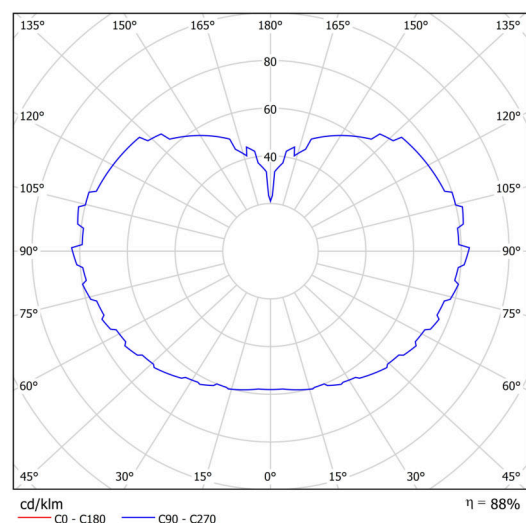

ADRIA P4

Kód produktu: ADR60182

Typ: LED-5L07E900Z11/098/a3 NB 3K##

Krátký popis svítidla: Nerez broušené závěsné LED svítidlo ON/OFF a skleněné stínidlo TRIPLEX OPAL

Technické

Typy svítidel	Klasické on/off
Typ montáže	závěsné - tyč
Materiál základny	nerez ocel
Materiál stínidla	třívrstvé sklo TRIPLEX OPÁL
Barva základny	nerez broušená
Barva stínidla	bílá
Držení stínidla	ocelový držák
Umístění montáže	strop
Šířka	500 mm
Délka	500 mm
Výška	500 mm
Průměr	Ø 500 mm
Délka závěsu	600 mm
Montážní otvor	není
Kabelový vstup	není
Energetická třída	D
Rázová pevnost	IK01
Provozní teplota	od -20°C do +30°C

Elektrické

Příkon	41 W
Stupeň krytí	IP40
Objemka	LED modul
Svorkovnice	není
Počet svítidel na jistič B10A	35 ks
Počet svítidel na jistič B16A	65 ks
Počet svítidel na jistič C10A	35 ks
Počet svítidel na jistič C16A	65 ks

Světelné

Světelný tok svítidla	5870 lm
Světelný tok zdroje	6670 lm
Měrný výkon	143 lm/W
Teplota	3000 K
Životnost LED L80/B10	100000 hod
CRI	Ra80
MacAdam	3
Fotobiologická bezpečnost svítidla dle EN 62471 (Blue light hazard)	Risk group 0

Eulum data pro výpočtové programy jsou k dispozici na www.osmont.cz.