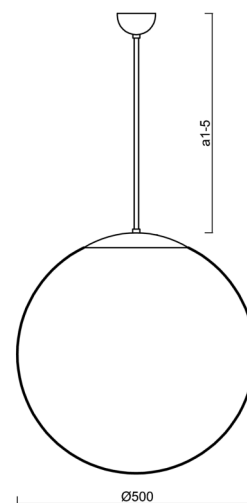

ADRIA P4

Kód produktu: ADR42216

Typ: Z11/098/a5 MS**

Krátký popis svítidla: Mosazné závěsné žárovkové svítidlo ON/OFF a skleněné stínidlo TRIPLEX OPAL

Technické

Typy svítidel	Klasické on/off
Typ montáže	závěsné - tyč
Materiál základny	Mosaz
Materiál stínidla	třívrstvé sklo TRIPLEX OPÁL
Barva základny	mosaz leštěná
Barva stínidla	bílá
Držení stínidla	ocelový držák
Umístění montáže	strop
Šířka	500 mm
Délka	500 mm
Výška	500 mm
Průměr	Ø 500 mm
Délka závěsu	1000 mm
Montážní otvor	není
Rázová pevnost	IK01
Provozní teplota	od -20°C do +30°C

Elektrické

Typ napětí	AC
Napětí AC	220 - 240 V
Příkon	40 W
Stupeň krytí	IP40
Objímka	E27
Svorkovnice	není

Světelné

Fotobiologická bezpečnost svítidla dle EN 62471 (Blue light hazard)	Risk group 0

Eulum data pro výpočtové programy jsou k dispozici na www.osmont.cz.