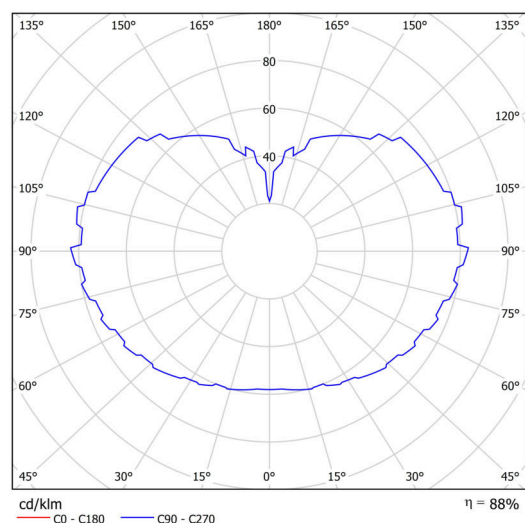

ADRIA P4

Kód produktu: ADR42216

Typ: Z11/098/a5 MS**

Krátký popis svítidla: Mosazné závěsné žárovkové svítidlo ON/OFF a skleněné stínidlo TRIPLEX OPAL

Technické

Typy svítidel	Klasické on/off
Typ montáže	závěsné - tyč
Materiál základny	Mosaz
Materiál stínidla	třívrstvé sklo TRIPLEX OPÁL
Barva základny	mosaz leštěná
Barva stínidla	bílá
Držení stínidla	ocelový držák
Umístění montáže	strop
Šířka	500 mm
Délka	500 mm
Výška	500 mm
Průměr	Ø 500 mm
Délka závěsu	1000 mm
Montážní otvor	není
Rázová pevnost	IK01
Provozní teplota	od -20°C do +30°C

Elektrické

Typ napětí	AC
Napětí AC	220 - 240 V
Příkon	40 W
Stupeň krytí	IP40
Objímka	E27
Svorkovnice	není

Světelné

Fotobiologická bezpečnost svítidla dle EN 62471 (Blue light hazard)	Risk group 0

Eulum data pro výpočtové programy jsou k dispozici na www.osmont.cz.