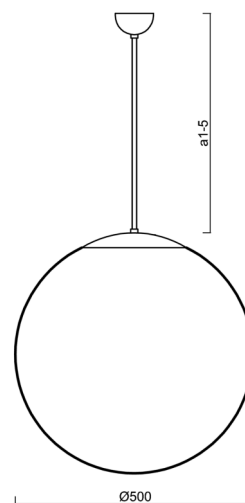

ADRIA P4

Kód produktu: ADR42215

Typ: Z11/098/a4 MS**

Krátký popis svítidla: Mosazné závěsné žárovkové svítidlo ON/OFF a skleněné stínidlo TRIPLEX OPAL

Technické

Typy svítidel	Klasické on/off
Typ montáže	závěsné - tyč
Materiál základny	Mosaz
Materiál stínidla	třívrstvé sklo TRIPLEX OPÁL
Barva základny	mosaz leštěná
Barva stínidla	bílá
Držení stínidla	ocelový držák
Umístění montáže	strop
Šířka	500 mm
Délka	500 mm
Výška	500 mm
Průměr	Ø 500 mm
Délka závěsu	800 mm
Montážní otvor	není
Rázová pevnost	IK01
Provozní teplota	od -20°C do +30°C

Elektrické

Typ napětí	AC
Napětí AC	220 - 240 V
Příkon	40 W
Stupeň krytí	IP40
Objímka	E27
Svorkovnice	není

Světelné

Fotobiologická bezpečnost svítidla dle EN 62471 (Blue light hazard)	Risk group 0

Eulum data pro výpočtové programy jsou k dispozici na www.osmont.cz.