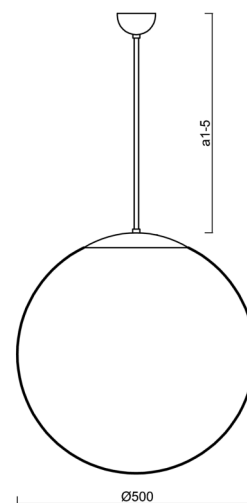

ADRIA P4

Kód produktu: ADR42213

Typ: Z11/098/a2 MS**

Krátký popis svítidla: Mosazné závěsné žárovkové svítidlo ON/OFF a skleněné stínidlo TRIPLEX OPAL

Technické

Typy svítidel	Klasické on/off
Typ montáže	závěsné - tyč
Materiál základny	Mosaz
Materiál stínidla	třívrstvé sklo TRIPLEX OPÁL
Barva základny	mosaz leštěná
Barva stínidla	bílá
Držení stínidla	ocelový držák
Umístění montáže	strop
Šířka	500 mm
Délka	500 mm
Výška	500 mm
Průměr	Ø 500 mm
Délka závěsu	400 mm
Montážní otvor	není
Rázová pevnost	IK01
Provozní teplota	od -20°C do +30°C

Elektrické

Typ napětí	AC
Napětí AC	220 - 240 V
Příkon	40 W
Stupeň krytí	IP40
Objímka	E27
Svorkovnice	není

Světelné

Fotobiologická bezpečnost svítidla dle EN 62471 (Blue light hazard)	Risk group 0

Eulum data pro výpočtové programy jsou k dispozici na www.osmont.cz.