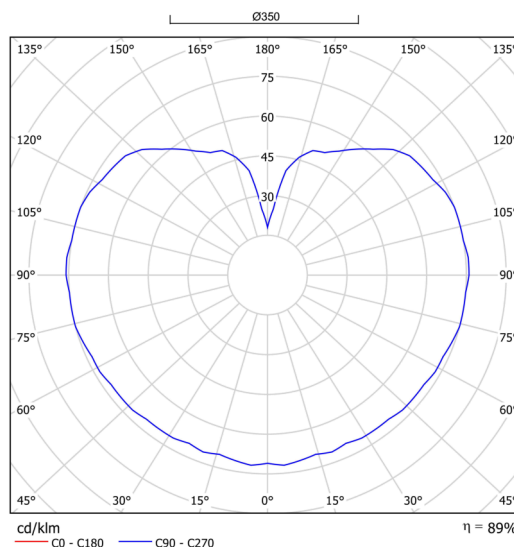

ADRIA P3A HP

Kód produktu: ADR50821

Typ: LED-5L06E900Z11/097/L60 NB 4K#

Krátký popis svítidla: Nerez broušené závěsné vysokovýkonné LED svítidlo ON/OFF a skleněné stínidlo TRIPLEX OPÁL. Tyčový závěs o délce 60 cm.

Technická data

Typy svítidel	Klasické on/off
Typ montáže	závěsné - tyč
Materiál základny	nerez ocel
Materiál stínidla	třívrstvé sklo TRIPLEX OPÁL
Barva základny	nerez broušená
Barva stínidla	bílá
Držení stínidla	ocelový držák
Umístění montáže	strop
Šířka	350 mm
Délka	350 mm
Výška	350 mm
Průměr	ø 350 mm
Délka závěsu	600 mm
Montážní otvor	není
Energetická třída	D
Rázová pevnost	IK01
Provozní teplota	od -20°C do +30°C

Elektrická data

Příkon	43 W
Stupeň krytí	IP40
Objímka	LED modul
Svorkovnice	není

Světelná data

Světelný tok svítidla	5870 lm
Světelný tok zdroje	6670 lm
Teplota chromatičnosti	4000 K
Životnost LED L80/B10	100000 hod
CRI	Ra80
MacAdam	3
Fotobiologická bezpečnost svítidla dle EN 62471 (Blue light hazard)	Risk group 0

Eulum data pro výpočtové programy jsou k dispozici na www.osmont.cz.