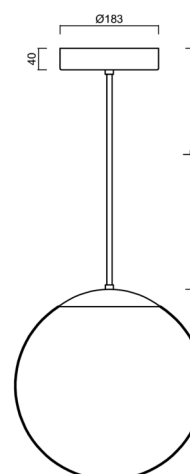

ADRIA P3A HP

Kód produktu: ADR50821

Typ: LED-5L06E900Z11/097/L60 NB 4K#

Krátký popis svítidla: Nerez broušené závěsné vysokovýkonné LED svítidlo ON/OFF a skleněné stínidlo TRIPLEX OPÁL. Tyčový závěs o délce 60 cm.

Technická data

Typy svítidel	Klasické on/off
Typ montáže	závěsné - tyč
Materiál základny	nerez ocel
Materiál stínidla	třívrstvé sklo TRIPLEX OPÁL
Barva základny	nerez broušená
Barva stínidla	bílá
Držení stínidla	ocelový držák
Umístění montáže	strop
Šířka	350 mm
Délka	350 mm
Výška	350 mm
Průměr	ø 350 mm
Délka závěsu	600 mm
Montážní otvor	není
Energetická třída	D
Rázová pevnost	IK01
Provozní teplota	od -20°C do +30°C

Elektrická data

Příkon	43 W
Stupeň krytí	IP40
Objímka	LED modul
Svorkovnice	není

Světelná data

Světelný tok svítidla	5870 lm
Světelný tok zdroje	6670 lm
Teplota chromatičnosti	4000 K
Životnost LED L80/B10	100000 hod
CRI	Ra80
MacAdam	3
Fotobiologická bezpečnost svítidla dle EN 62471 (Blue light hazard)	Risk group 0

Eulum data pro výpočtové programy jsou k dispozici na www.osmont.cz.