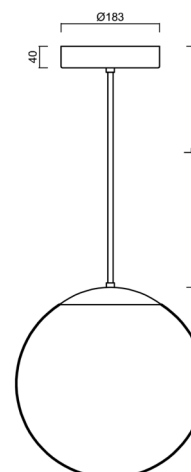

# ADRIA P3A HP

Kód produktu: ADR50802

Typ: LED-5L06E900Z11/097/L80 NL 4K#

Krátký popis svítidla: Nerez leštěné závěsné vysokovýkonné LED svítidlo ON/OFF a skleněné stínidlo TRIPLEX OPÁL. Tyčový závěs o délce 80 cm.

## Technická data

Typy svítidel	Klasické on/off
Typ montáže	závěsné - tyč
Materiál základny	nerez ocel
Materiál stínidla	třívrstvé sklo TRIPLEX OPÁL
Barva základny	nerez leštěná
Barva stínidla	bílá
Držení stínidla	ocelový držák
Umístění montáže	strop
Šířka	350 mm
Délka	350 mm
Výška	350 mm
Průměr	Ø 350 mm
Délka závěsu	800 mm
Montážní otvor	není
Energetická třída	D
Rázová pevnost	IK01
Provozní teplota	od -20°C do +30°C

## Elektrická data

Příkon	43 W
Stupeň krytí	IP40
Objímka	LED modul
Svorkovnice	není

## Montážní rozměry: