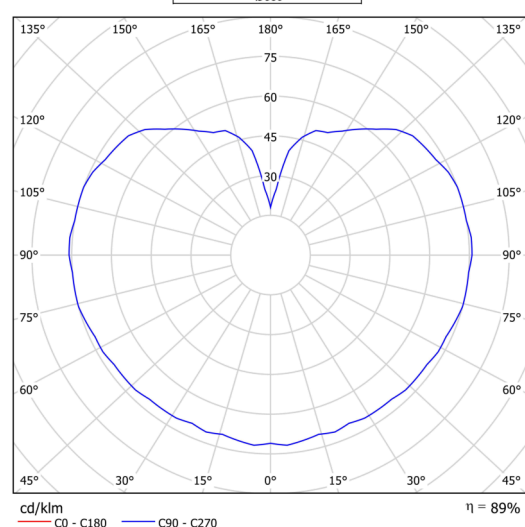

Světelná data

Světelný tok svítidla	5870 lm
Světelný tok zdroje	6670 lm
Teplota chromatičnosti	4000 K
Životnost LED L80/B10	100000 hod
CRI	Ra80
MacAdam	3
Fotobiologická bezpečnost svítidla dle EN 62471 (Blue light hazard)	Risk group 0

Eulum data pro výpočtové programy jsou k dispozici na www.osmont.cz.