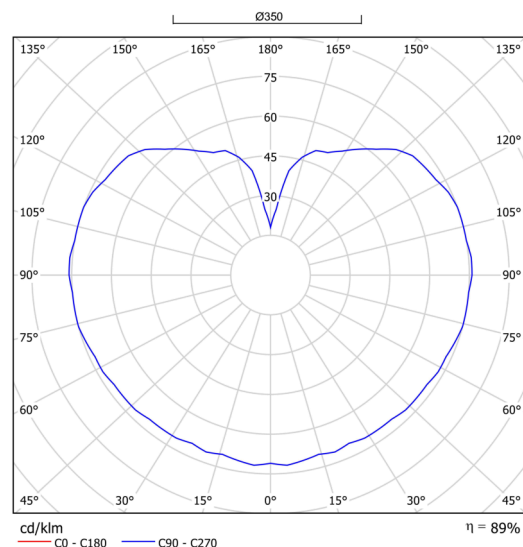

Světelná data

Světelný tok svítidla	5870 lm
Světelný tok zdroje	6670 lm
Teplota chromatičnosti	4000 K
Životnost LED L80/B10	100000 hod
CRI	Ra80
MacAdam	3
Fotobiologická bezpečnost svítidla dle EN 62471 (Blue light hazard)	Risk group 0

Eulum data pro výpočtové programy jsou k dispozici na www.osmont.cz.