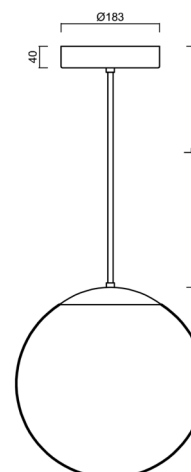

# ADRIA P3A HP

Kód produktu: ADR50799

Typ: LED-5L06E900Z11/097/L20 NL 4K#

Krátký popis svítidla: Nerez leštěné závěsné vysokovýkonné LED svítidlo ON/OFF a skleněné stínidlo TRIPLEX OPÁL. Tyčový závěs o délce 20 cm.

## Technická data

Typy svítidel	Klasické on/off
Typ montáže	závěsné - tyč
Materiál základny	nerez ocel
Materiál stínidla	třívrstvé sklo TRIPLEX OPÁL
Barva základny	nerez leštěná
Barva stínidla	bílá
Držení stínidla	ocelový držák
Umístění montáže	strop
Šířka	350 mm
Délka	350 mm
Výška	350 mm
Průměr	Ø 350 mm
Délka závěsu	200 mm
Montážní otvor	není
Energetická třída	D
Rázová pevnost	IK01
Provozní teplota	od -20°C do +30°C

## Elektrická data

Příkon	43 W
Stupeň krytí	IP40
Objímka	LED modul
Svorkovnice	není

## Montážní rozměry: