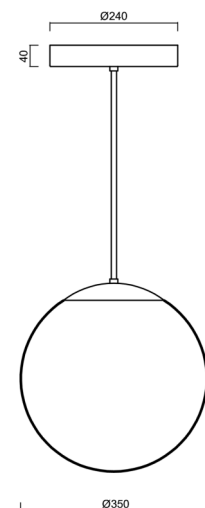

ADRIA P3A HP

Kód produktu: ADR50789

Typ: LED-5L06E900Z11/097/L20 NK3H MS 4K#

Krátký popis svítidla: Mosazné závěsné vysokovýkonné LED svítidlo nouzové kombinované a skleněné stínidlo TRIPLEX OPAL. Tyčový závěs o délce 20 cm.

Technická data

Typy svítidel	Nouzové kombinované
Typ montáže	závěsné - tyč
Materiál základny	Mosaz
Materiál stínidla	třívrstvé sklo TRIPLEX OPÁL
Barva základny	mosaz leštěná
Barva stínidla	bílá
Držení stínidla	ocelový držák
Umístění montáže	strop
Šířka	350 mm
Délka	350 mm
Výška	350 mm
Průměr	ø 350 mm
Délka závěsu	200 mm
Montážní otvor	není
Energetická třída	D
Rázová pevnost	IK01
Provozní teplota	od -20°C do +30°C

Elektrická data

Příkon	43 W
Stupeň krytí	IP40
Objemka	LED modul
Typ baterií	LiFePO4
Čas nouze	3 hod
Svorkovnice	není

Světelná data

Světelný tok svítidla	5870 lm
Světelný tok zdroje	6670 lm
Světelný tok zdroje v nouzovém režimu	200 lm
Teplota chromatičnosti	4000 K
Životnost LED L80/B10	100000 hod
CRI	Ra80
MacAdam	3
Fotobiologická bezpečnost svítidla dle EN 62471 (Blue light hazard)	Risk group 0

Eulum data pro výpočtové programy jsou k dispozici na www.osmont.cz.