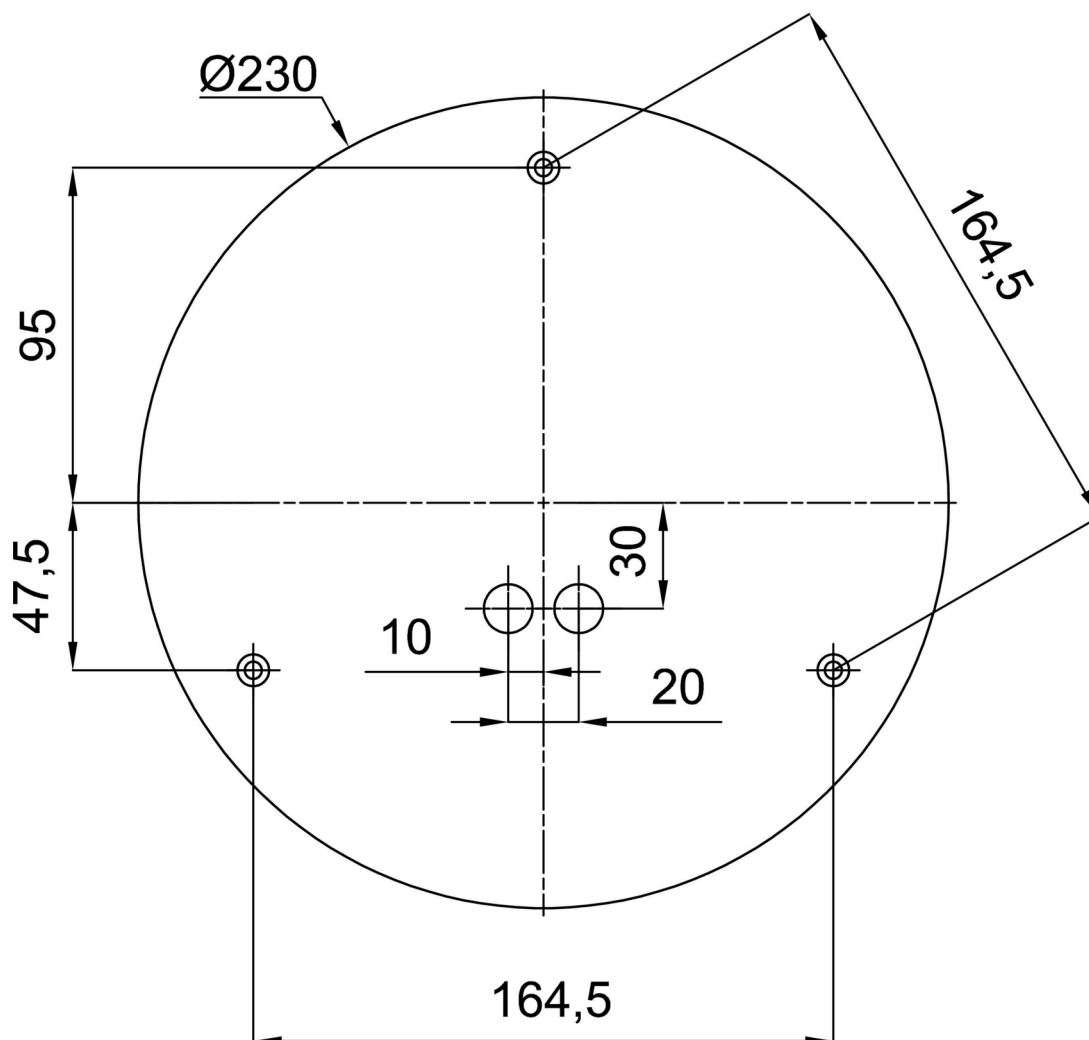

Montážní rozměry:

Doplňkový sortiment:

Stínidlo

Kód produktu	Název	Barva	Obrázek	Rozkres
20144	097	bílá		