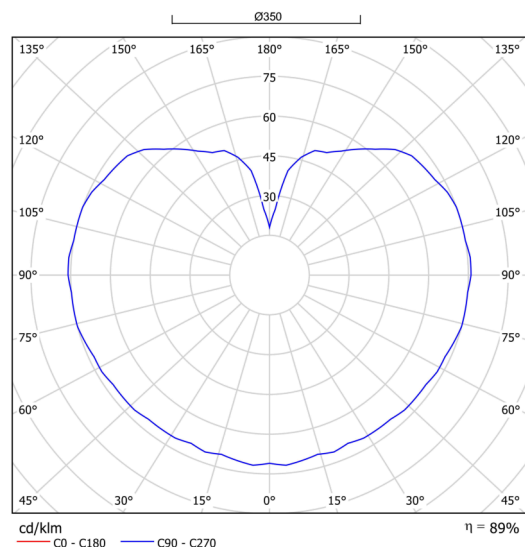

ADRIA P3A HP

Kód produktu: ADR50761

Typ: LED-5L06E900Z11/097/L60 C 4K#

Krátký popis svítidla: Černé závěsné vysokovýkonné LED svítidlo ON/OFF a skleněné stínidlo TRIPLEX OPAL. Tyčový závěs o délce 60 cm.

Technická data

Typy svítidel	Klasické on/off
Typ montáže	závěsné - tyč
Materiál základny	ocel
Materiál stínidla	třívrstvé sklo TRIPLEX OPÁL
Barva základny	černá Ral9005
Barva stínidla	bílá
Držení stínidla	ocelový držák
Umístění montáže	strop
Šířka	350 mm
Délka	350 mm
Výška	350 mm
Průměr	ø 350 mm
Délka závěsu	600 mm
Montážní otvor	není
Energetická třída	D
Rázová pevnost	IK01
Provozní teplota	od -20°C do +30°C

Elektrická data

Příkon	43 W
Stupeň krytí	IP40
Objímka	LED modul
Svorkovnice	není

Světelná data

Světelný tok svítidla	5870 lm
Světelný tok zdroje	6670 lm
Teplota chromatičnosti	4000 K
Životnost LED L80/B10	100000 hod
CRI	Ra80
MacAdam	3
Fotobiologická bezpečnost svítidla dle EN 62471 (Blue light hazard)	Risk group 0

Eulum data pro výpočtové programy jsou k dispozici na www.osmont.cz.