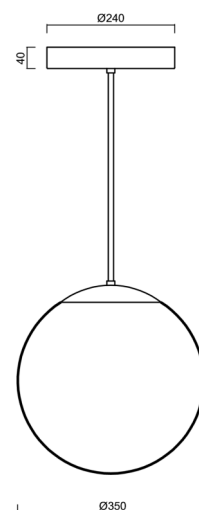

ADRIA P3A HP

Kód produktu: ADR50751

Typ: LED-5L06E900Z11/097/L60 NK3H B 4K#

Krátký popis svítidla: Bílé závěsné vysokovýkonné LED svítidlo nouzové kombinované a skleněné stínidlo TRIPLEX OPAL. Tyčový závěs o délce 60 cm.

Technická data

Typy svítidel	Nouzové kombinované
Typ montáže	závěsné - tyč
Materiál základny	ocel
Materiál stínidla	třívrstvé sklo TRIPLEX OPÁL
Barva základny	bílá Ral9003
Barva stínidla	bílá
Držení stínidla	ocelový držák
Umístění montáže	strop
Šířka	350 mm
Délka	350 mm
Výška	350 mm
Průměr	ø 350 mm
Délka závěsu	600 mm
Montážní otvor	není
Energetická třída	D
Rázová pevnost	IK01
Provozní teplota	od -20°C do +30°C

Elektrická data

Příkon	43 W
Stupeň krytí	IP40
Objemka	LED modul
Typ baterií	LiFePO4
Čas nouze	3 hod
Svorkovnice	není

Světelná data

Světelný tok svítidla	5870 lm
Světelný tok zdroje	6670 lm
Světelný tok zdroje v nouzovém režimu	200 lm
Teplota chromatičnosti	4000 K
Životnost LED L80/B10	100000 hod
CRI	Ra80
MacAdam	3
Fotobiologická bezpečnost svítidla dle EN 62471 (Blue light hazard)	Risk group 0

Eulum data pro výpočtové programy jsou k dispozici na www.osmont.cz.