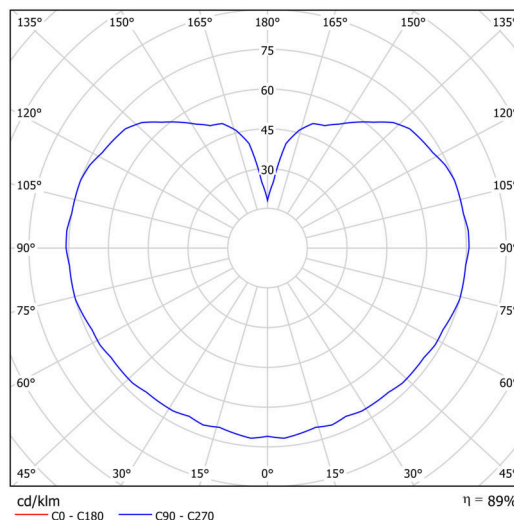

ADRIA P3A HP

Kód produktu: ADR50751

Typ: LED-5L06E900Z11/097/L60 NK3H B 4K#

Krátký popis svítidla: Bílé závěsné vysokovýkonné LED svítidlo nouzové kombinované a skleněné stínidlo TRIPLEX OPAL. Tyčový závěs o délce 60 cm.

Technická data

Typy svítidel	Nouzové kombinované
Typ montáže	závěsné - tyč
Materiál základny	ocel
Materiál stínidla	třívrstvé sklo TRIPLEX OPÁL
Barva základny	bílá Ral9003
Barva stínidla	bílá
Držení stínidla	ocelový držák
Umístění montáže	strop
Šířka	350 mm
Délka	350 mm
Výška	350 mm
Průměr	ø 350 mm
Délka závěsu	600 mm
Montážní otvor	není
Energetická třída	D
Rázová pevnost	IK01
Provozní teplota	od -20°C do +30°C

Elektrická data

Příkon	43 W
Stupeň krytí	IP40
Objemka	LED modul
Typ baterií	LiFePO4
Čas nouze	3 hod
Svorkovnice	není

Světelná data

Světelný tok svítidla	5870 lm
Světelný tok zdroje	6670 lm
Světelný tok zdroje v nouzovém režimu	200 lm
Teplota chromatičnosti	4000 K
Životnost LED L80/B10	100000 hod
CRI	Ra80
MacAdam	3
Fotobiologická bezpečnost svítidla dle EN 62471 (Blue light hazard)	Risk group 0

Eulum data pro výpočtové programy jsou k dispozici na www.osmont.cz.