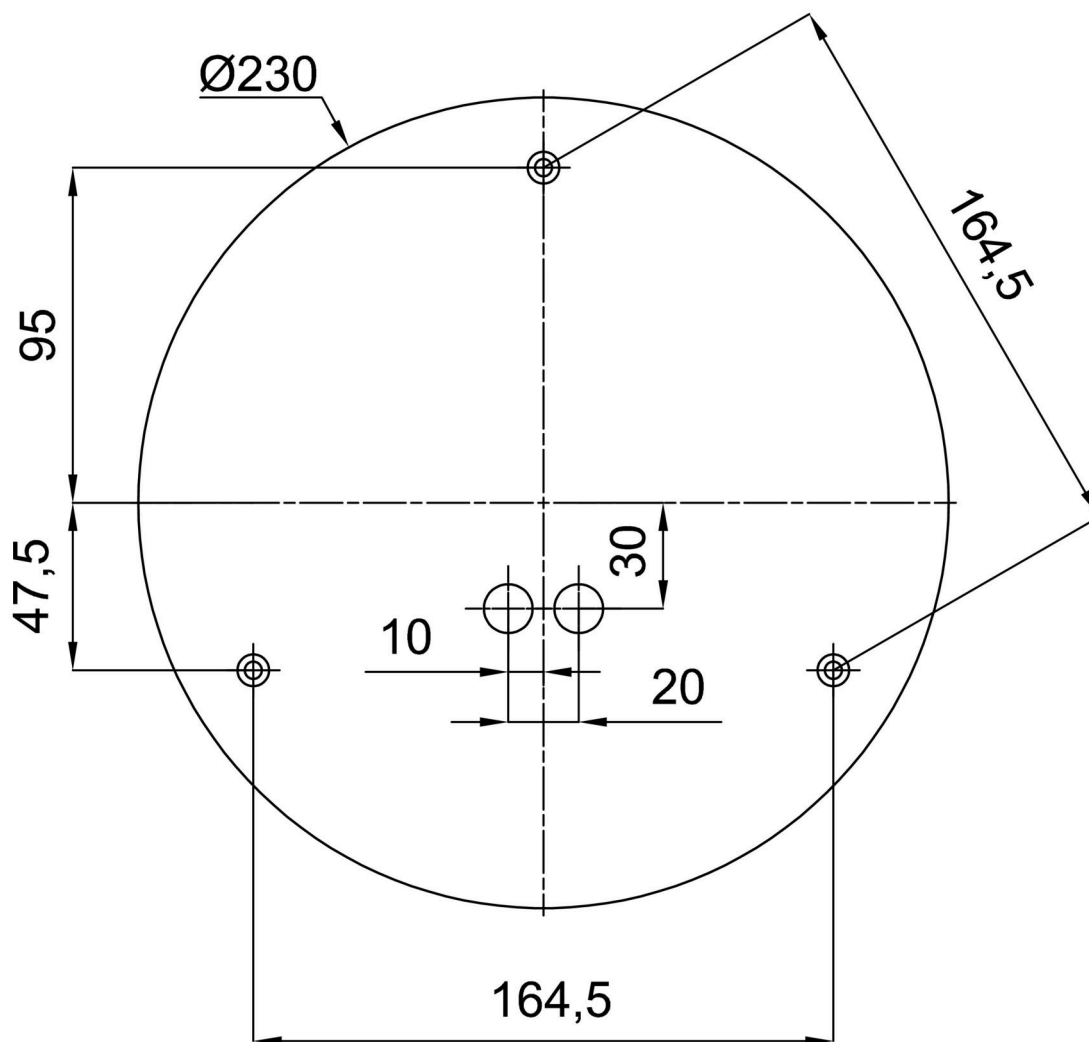

Technická data

Typy svítidel	Nouzové kombinované
Typ montáže	závěsné - tyč
Materiál základny	ocel
Materiál stínidla	třívrstvé sklo TRIPLEX OPÁL
Barva základny	bílá Ral9003
Barva stínidla	bílá
Držení stínidla	ocelový držák
Umístění montáže	strop
Šířka	350 mm
Délka	350 mm
Výška	350 mm
Průměr	ø 350 mm
Délka závěsu	600 mm
Montážní otvor	není
Energetická třída	D
Rázová pevnost	IK01
Provozní teplota	od -20°C do +30°C

Montážní rozměry:

Doplňkový sortiment:

Stínidlo

Kód produktu	Název	Barva	Obrázek	Rozkres
20144	097	bílá		