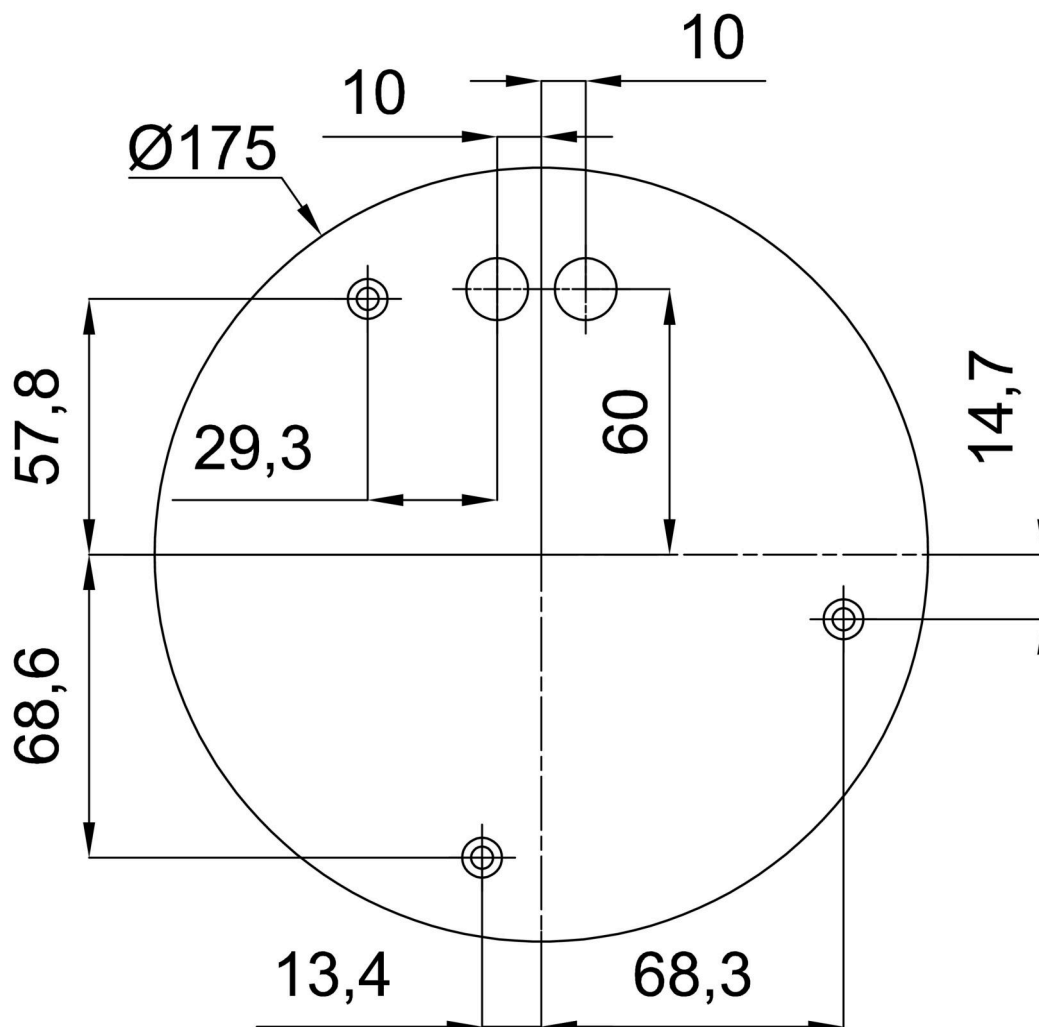

Technická data

| | |
|-------------------|-----------------------------|
| Typy svítidel | Stmívatelné |
| Typ montáže | závěsné - tyč |
| Materiál základny | ocel |
| Materiál stínidla | třívrstvé sklo TRIPLEX OPÁL |
| Barva základny | bílá Ral9003 |
| Barva stínidla | bílá |
| Držení stínidla | ocelový držák |
| Umístění montáže | strop |
| Šířka | 350 mm |
| Délka | 350 mm |
| Výška | 350 mm |
| Průměr | ø 350 mm |
| Délka závěsu | 400 mm |
| Montážní otvor | není |
| Energetická třída | D |
| Rázová pevnost | IK01 |
| Provozní teplota | od -20°C do +30°C |

Montážní rozměry:

Doplňkový sortiment:

Stínidlo

| Kód produktu | Název | Barva | Obrázek | Rozkres |
|--------------|-------|-------|---|---------|
| 20144 | 097 | bílá |  | |