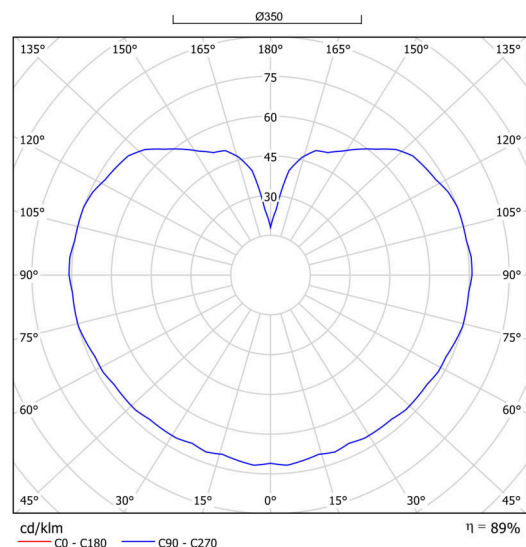

ADRIA P3A HP

Kód produktu: ADR50745

Typ: LED-5L06E900Z11/097/L40 B DALI 4K#

Krátký popis svítidla: Bílé závěsné vysokovýkonné LED svítidlo DALI a skleněné stínidlo TRIPLEX OPAL. Tyčový závěs o délce 40 cm.

Technická data

Typy svítidel	Stmívatelné
Typ montáže	závěsné - tyč
Materiál základny	ocel
Materiál stínidla	třívrstvé sklo TRIPLEX OPÁL
Barva základny	bílá Ral9003
Barva stínidla	bílá
Držení stínidla	ocelový držák
Umístění montáže	strop
Šířka	350 mm
Délka	350 mm
Výška	350 mm
Průměr	ø 350 mm
Délka závěsu	400 mm
Montážní otvor	není
Energetická třída	D
Rázová pevnost	IK01
Provozní teplota	od -20°C do +30°C

Elektrická data

Příkon	43 W
Stupeň krytí	IP40
Objímka	LED modul
Svorkovnice	není

Světelná data

Světelný tok svítidla	5870 lm
Světelný tok zdroje	6670 lm
Teplota chromatičnosti	4000 K
Životnost LED L80/B10	100000 hod
CRI	Ra80
MacAdam	3
Fotobiologická bezpečnost svítidla dle EN 62471 (Blue light hazard)	Risk group 0

Eulum data pro výpočtové programy jsou k dispozici na www.osmont.cz.