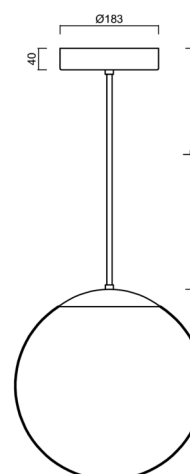

ADRIA P3A HP

Kód produktu: ADR50741

Typ: LED-5L06E900Z11/097/L60 B 4K#

Krátký popis svítidla: Bílé závěsné vysokovýkonné LED svítidlo ON/OFF a skleněné stínidlo TRIPLEX OPAL. Tyčový závěs o délce 60 cm.

Technická data

Typy svítidel	Klasické on/off
Typ montáže	závěsné - tyč
Materiál základny	ocel
Materiál stínidla	třívrstvé sklo TRIPLEX OPÁL
Barva základny	bílá Ral9003
Barva stínidla	bílá
Držení stínidla	ocelový držák
Umístění montáže	strop
Šířka	350 mm
Délka	350 mm
Výška	350 mm
Průměr	ø 350 mm
Délka závěsu	600 mm
Montážní otvor	není
Energetická třída	D
Rázová pevnost	IK01
Provozní teplota	od -20°C do +30°C

Elektrická data

Příkon	43 W
Stupeň krytí	IP40
Objímka	LED modul
Svorkovnice	není

Světelná data

Světelný tok svítidla	5870 lm
Světelný tok zdroje	6670 lm
Teplota chromatičnosti	4000 K
Životnost LED L80/B10	100000 hod
CRI	Ra80
MacAdam	3
Fotobiologická bezpečnost svítidla dle EN 62471 (Blue light hazard)	Risk group 0

Eulum data pro výpočtové programy jsou k dispozici na www.osmont.cz.