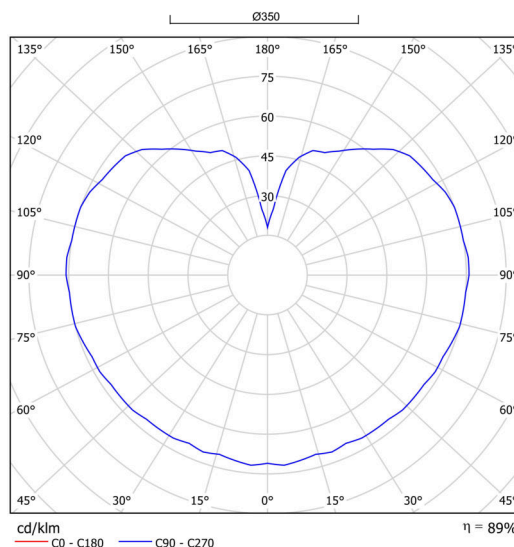

ADRIA P3A HP

Kód produktu: ADR50741

Typ: LED-5L06E900Z11/097/L60 B 4K#

Krátký popis svítidla: Bílé závěsné vysokovýkonné LED svítidlo ON/OFF a skleněné stínidlo TRIPLEX OPAL. Tyčový závěs o délce 60 cm.

Technická data

Typy svítidel	Klasické on/off
Typ montáže	závěsné - tyč
Materiál základny	ocel
Materiál stínidla	třívrstvé sklo TRIPLEX OPÁL
Barva základny	bílá Ral9003
Barva stínidla	bílá
Držení stínidla	ocelový držák
Umístění montáže	strop
Šířka	350 mm
Délka	350 mm
Výška	350 mm
Průměr	ø 350 mm
Délka závěsu	600 mm
Montážní otvor	není
Energetická třída	D
Rázová pevnost	IK01
Provozní teplota	od -20°C do +30°C

Elektrická data

Příkon	43 W
Stupeň krytí	IP40
Objímka	LED modul
Svorkovnice	není

Světelná data

Světelný tok svítidla	5870 lm
Světelný tok zdroje	6670 lm
Teplota chromatičnosti	4000 K
Životnost LED L80/B10	100000 hod
CRI	Ra80
MacAdam	3
Fotobiologická bezpečnost svítidla dle EN 62471 (Blue light hazard)	Risk group 0

Eulum data pro výpočtové programy jsou k dispozici na www.osmont.cz.