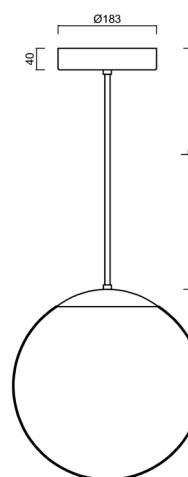

ADRIA P3A HP

Kód produktu: ADR50263

Typ: LED-5L06E900Z11/097/L100 C 3K#

Krátký popis svítidla: Černé závěsné vysokovýkonné LED svítidlo ON/OFF a skleněné stínidlo TRIPLEX OPAL. Tyčový závěs o délce 100 cm.

Technická data

Typy svítidel	Klasické on/off
Typ montáže	závěsné - tyč
Materiál základny	ocel
Materiál stínidla	třívrstvé sklo TRIPLEX OPÁL
Barva základny	černá Ral9005
Barva stínidla	bílá
Držení stínidla	ocelový držák
Umístění montáže	strop
Šířka	350 mm
Délka	350 mm
Výška	350 mm
Průměr	ø 350 mm
Délka závěsu	1000 mm
Montážní otvor	není
Energetická třída	D
Rázová pevnost	IK01
Provozní teplota	od -20°C do +30°C

Elektrická data

Příkon	43 W
Stupeň krytí	IP40
Objímka	LED modul
Svorkovnice	není

Světelná data

Světelný tok svítidla	5630 lm
Světelný tok zdroje	6400 lm
Teplota chromatičnosti	3000 K
Životnost LED L80/B10	100000 hod
CRI	Ra80
MacAdam	3
Fotobiologická bezpečnost svítidla dle EN 62471 (Blue light hazard)	Risk group 0

Eulum data pro výpočtové programy jsou k dispozici na www.osmont.cz.