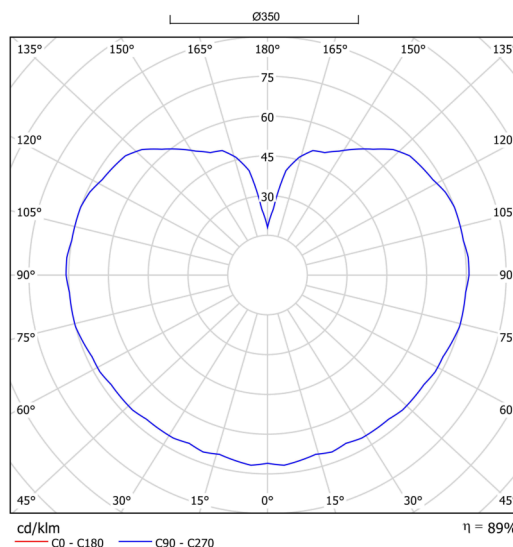

ADRIA P3A HP

Kód produktu: ADR50263

Typ: LED-5L06E900Z11/097/L100 C 3K#

Krátký popis svítidla: Černé závěsné vysokovýkonné LED svítidlo ON/OFF a skleněné stínidlo TRIPLEX OPAL. Tyčový závěs o délce 100 cm.

Technická data

Typy svítidel	Klasické on/off
Typ montáže	závěsné - tyč
Materiál základny	ocel
Materiál stínidla	třívrstvé sklo TRIPLEX OPÁL
Barva základny	černá Ral9005
Barva stínidla	bílá
Držení stínidla	ocelový držák
Umístění montáže	strop
Šířka	350 mm
Délka	350 mm
Výška	350 mm
Průměr	ø 350 mm
Délka závěsu	1000 mm
Montážní otvor	není
Energetická třída	D
Rázová pevnost	IK01
Provozní teplota	od -20°C do +30°C

Elektrická data

Příkon	43 W
Stupeň krytí	IP40
Objímka	LED modul
Svorkovnice	není

Světelná data

Světelný tok svítidla	5630 lm
Světelný tok zdroje	6400 lm
Teplota chromatičnosti	3000 K
Životnost LED L80/B10	100000 hod
CRI	Ra80
MacAdam	3
Fotobiologická bezpečnost svítidla dle EN 62471 (Blue light hazard)	Risk group 0

Eulum data pro výpočtové programy jsou k dispozici na www.osmont.cz.